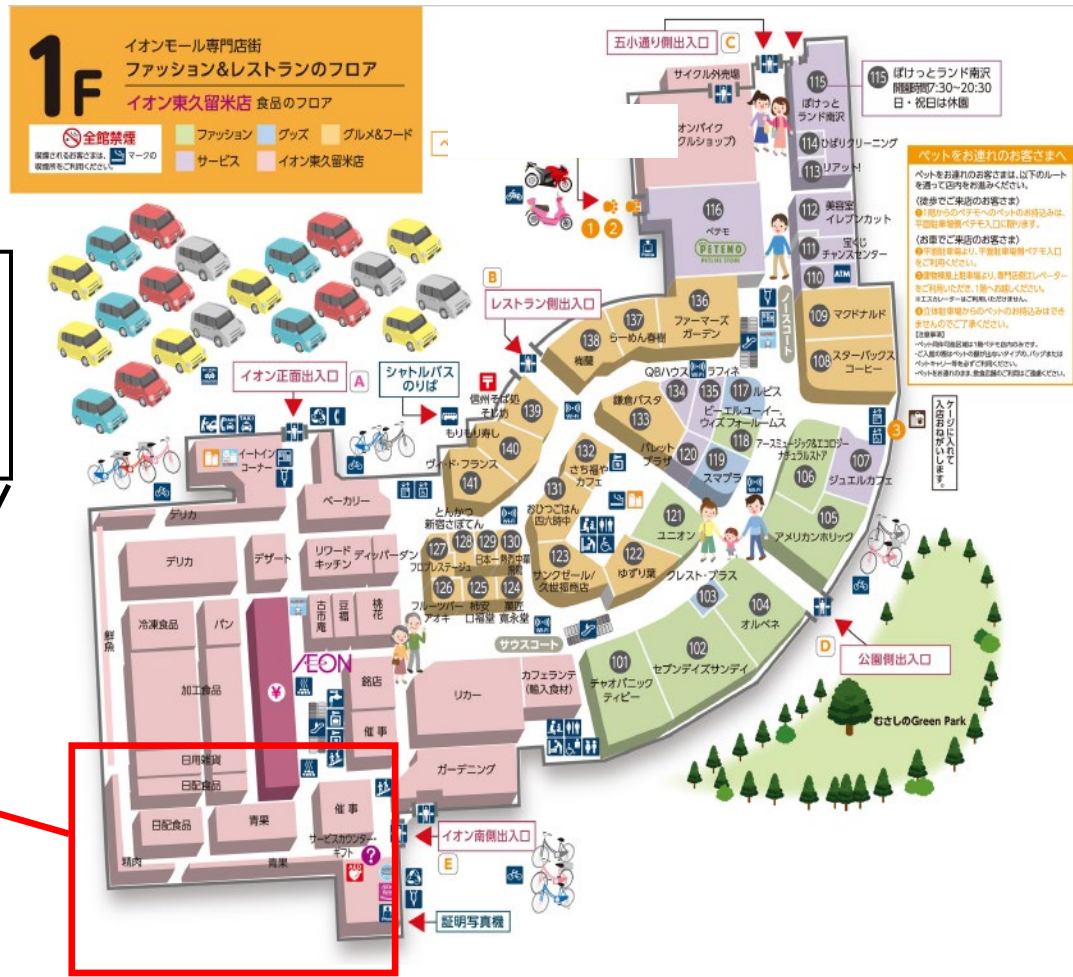

イオン東久留米店ではネットスーパーの
駐車場受取り、カウンター受取りを実施しています。

受取り場所設定

①「お届け先」を
クリック

②「受取り先の追加」
をクリック

③受取り場所を選択し、
「追加する」をクリック

お渡し場所

商品お渡し場所：

正面出入口A前 車寄せ場

※車で指定場所までお越しいただき、
インターフォンでご連絡ください。
担当者がお渡しします。

商品のお渡し時間：

- 前日17時までの注文完了⇒当日10時~12時にお渡し
- 当日9時までの注文完了⇒当日12時~14時の間にお渡し
- 当日11時までの注文完了⇒当日14時~16時の間にお渡し
- 当日13時までの注文完了⇒当日16時~18時の間にお渡し

※受取りの時間に注意してご来店下さい。

※状況に応じてサービス内容が変更となる可能性があります。

ご注文はこちらから▶

お渡し場所

商品お渡し場所：
1階サービスカウンター

商品のお渡し時間：

- 当日9時までの注文完了 ⇒ 当日12時～14時の間にお渡し
 - 当日11時までの注文完了 ⇒ 当日14時～16時の間にお渡し
 - 当日13時までの注文完了 ⇒ 当日16時～18時の間にお渡し
- ※ 受取りの時間に注意してご来店下さい。
- ※ 状況に応じてサービス内容が変更となる可能性があります。

ご注文はこちらから▶