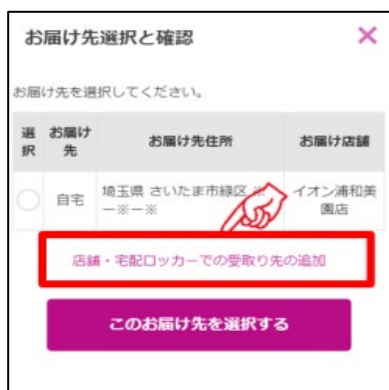

②「受取り先の追加」
をクリック