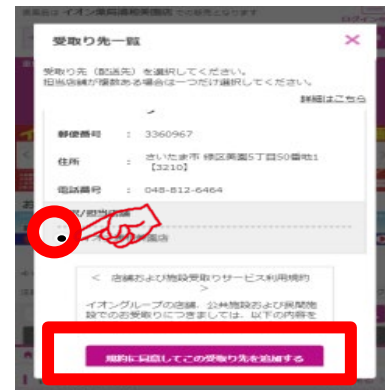

③受取り場所を選択し、
「追加する」をクリック