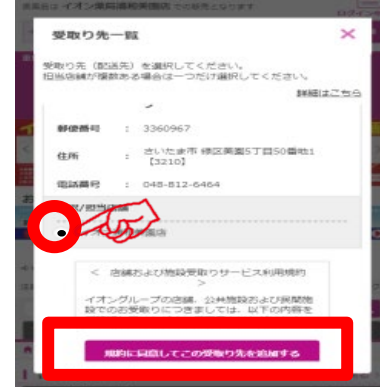

イオンネットスーパー

イオン熱田店ではネットスーパーの
駐車場受取り、ロッカー受取りを実施しています。

受取り場所設定

①「お届け先」を
クリック

②「受取り先の追加」
をクリック

③受取り場所を選択し、
「追加する」をクリック

お渡し場所

商品お渡し場所：イオン熱田店