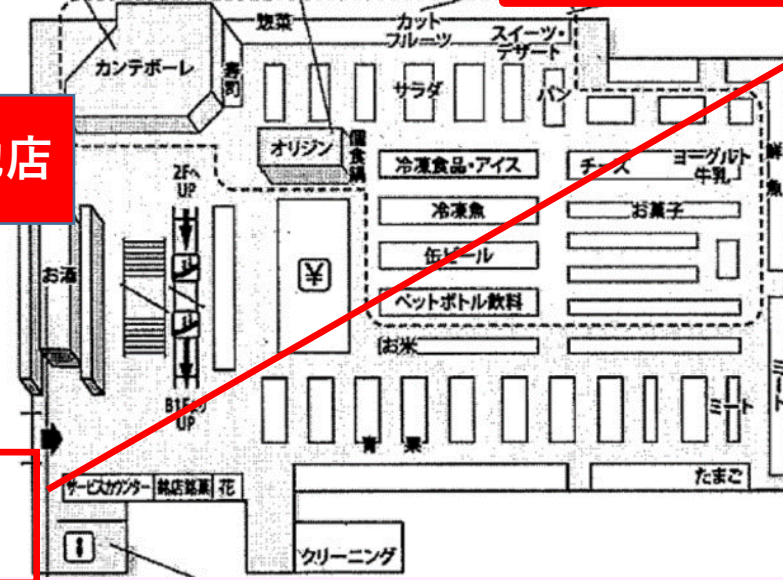

ご注文はこちらから▶

お渡し場所

商品お渡し場所：

イオン今池店 北側出入口外

ロッカー受取り

※注文番号の下8～9桁を
ロッカーに入力してください

イオン今池店

商品のお渡し時間：

■前日 18時までの注文完了⇒当日 14時～18時の間にお渡し

■当日 8時までの注文完了⇒当日 18時～22時の間にお渡し

※受取りの時間に注意してご来店下さい。

※状況に応じてサービス内容が変更となる可能性がございます。何卒ご了承ください。

ご注文はこちらから▶

お渡し場所

商品お渡し場所：

イオン金山店 1B店内入口外