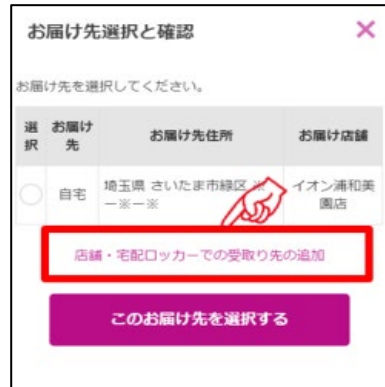

イオンネットスーパー

イオン熱田店ではネットスーパーの
駐車場受取り、ロッカー受取りを実施しています。

受取り場所設定

①「お届け先」を
クリック

②「受取り先の追加」
をクリック

③受取り場所を選択し、
「追加する」をクリック

お渡し場所

商品お渡し場所：イオン熱田店