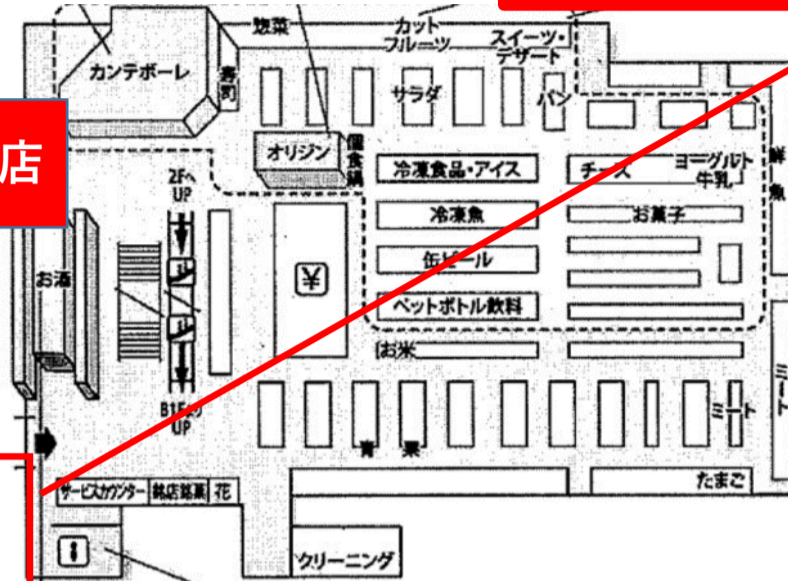

## お渡し場所

商品お渡し場所：

**イオン今池店** 北側出入口外

**ロッカー受取り**

※注文番号の下8～9桁を

ロッカーに入力してください

**イオン今池店**

商品のお渡し時間：

## お渡し場所

商品お渡し場所：

**イオン金山店** 1B店内入口外

※注文番号の下8～9桁をロッカーに入力してください

**イオン金山店**

商品のお渡し時間：

■前日 18時までの注文完了⇒当日 14時～18時の間にお渡し

■当日 8時までの注文完了⇒当日 18時～22時の間にお渡し