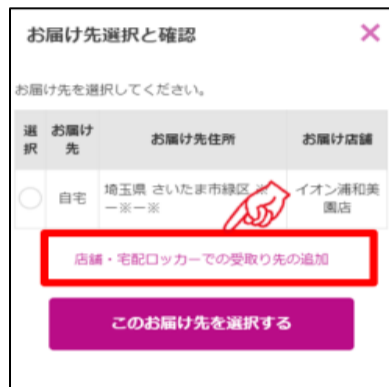

②「受取り先の追加」
をクリック