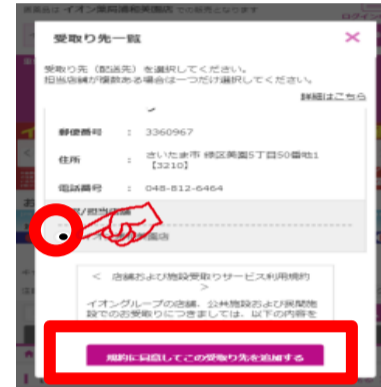

## 受取り場所設定

①「お届け先」を  
クリック

②「受取り先の追加」  
をクリック

③受取り場所を選択し、  
「追加する」をクリック