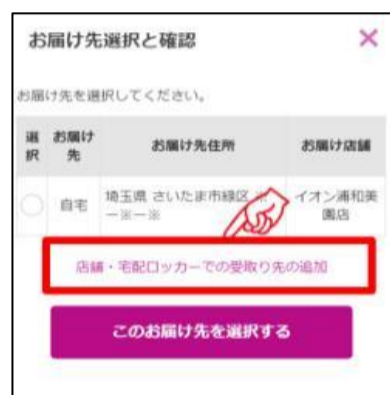

②「受取り先の追加」
をクリック