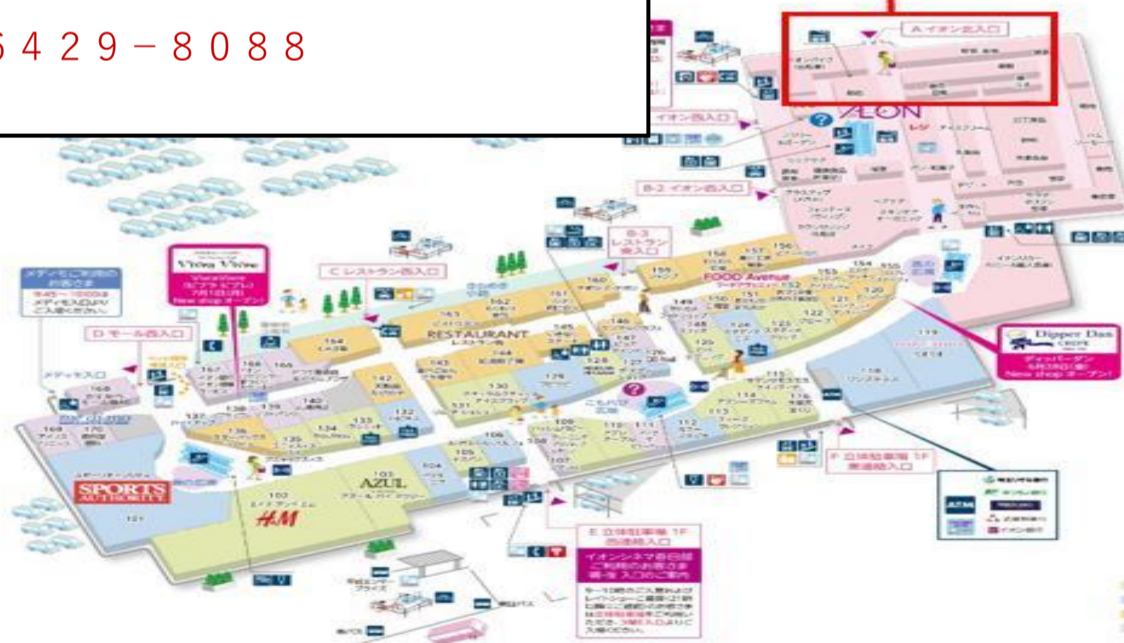

イオン春日部店ではネットスーパーの  
駐車場受取り、カウンター受取りを実施しています。

## 受取り場所設定

①「お届け先」を  
クリック

②「受取り先の追加」  
をクリック

③受取り場所を選択し、  
「追加する」をクリック

## お渡し場所

商品お渡し場所：

**イオンA駐車場 イオン北入り口付近**

※車で指定場所までお越しいただき、下記までご連絡下さい。

070-6429-8088

商品のお渡し時間：

- 前日18時までの注文完了⇒当日11時～12時の間にお渡し
- 当日9時までの注文完了⇒当日12時30分～14時の間にお渡し
- 当日12時までの注文完了⇒当日14時～15時30分の間にお渡し

※受取りの時間に注意してご来店下さい。

## お渡し場所

商品お渡し場所：

イオン春日部店 1階

サービスカウンター

※指定場所までお越しください。

担当がお渡し致します

商品のお渡し時間：

■当日 11 時までの注文完了 ⇒ 当日 14 時～18 時の間にお渡し