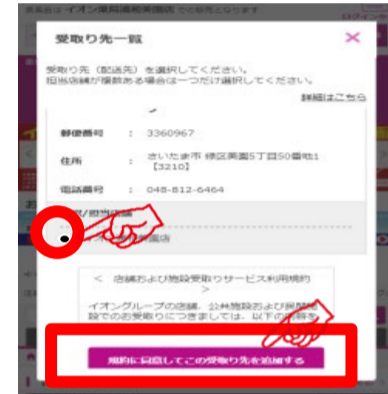

イオンスタイル木更津ではネットスーパーの
駐車場受取り、カウンター受取りを実施しています。

受取り場所設定

①「お届け先」を
クリック

②「受取り先の追加」
をクリック

③受取り場所を選択し、
「追加する」をクリック

お渡し場所

商品お渡し場所：
1階 サービスカウンター

商品のお渡し時間：

- 当日 9時までの注文完了 ⇒ 当日12時～14時の間にお渡し
 - 当日11時までの注文完了 ⇒ 当日14時～16時の間にお渡し
 - 当日13時までの注文完了 ⇒ 当日16時～18時の間にお渡し
- ※受取りの時間に注意してご来店下さい。

※状況に応じてサービス内容が変更となる可能性があります。

ご注文はこちらから▶

お渡し場所

商品お渡し場所：

イオンスタイル木更津 R入口前 車寄せ場

※車で指定場所までお越しいただき、下記までご連絡ください。