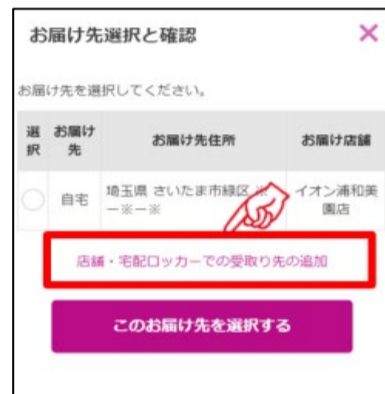

イオンスタイル木更津ではネットスーパーの
駐車場受取り、カウンター受取りを実施しています。

受取り場所設定

①「お届け先」を
クリック

②「受取り先の追加」
をクリック

③受取り場所を選択し、
「追加する」をクリック

お渡し場所

商品お渡し場所：
1階 サービスカウンター

商品のお渡し時間：

- 当日 9時までの注文完了 ⇒ 当日12時～14時の間にお渡し
 - 当日11時までの注文完了 ⇒ 当日14時～16時の間にお渡し
 - 当日13時までの注文完了 ⇒ 当日16時～18時の間にお渡し
- ※受取りの時間に注意してご来店下さい。

※状況に応じてサービス内容が変更となる可能性があります。

ご注文はこちらから▶

お渡し場所

商品お渡し場所：

イオンスタイル木更津 R入口前 車寄せ場

※車で指定場所までお越しいただき、下記までご連絡ください。