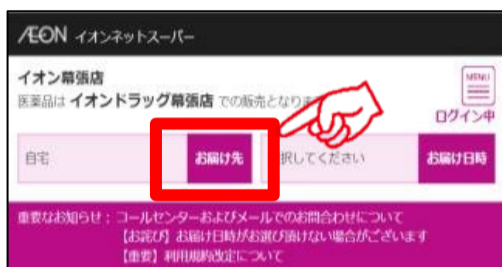

受取り場所設定

①「お届け先」を
クリック