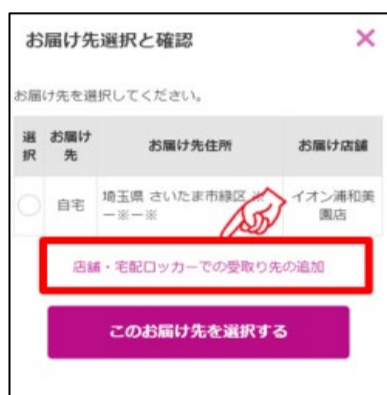

イオンネットスーパー/

イオンスタイル水戸内原ではネットスーパーの
駐車場受取り、カウンター受取りを実施しています

受取り場所設定

①「お届け先」を
クリック

②「受取り先の追加」
をクリック

③受取り場所を選択し、
「追加する」をクリック

お渡し場所

商品お渡し場所：

イオン駐車場 1階

うさちゃんクリーニング前入り口付近

※車で指定場所までお越しください。

担当がお渡し致します

※受取り場所が変更になる場合がございます。

商品のお渡し時間：

■当日9時までの注文完了⇒当日12時～14時の間にお渡し

■当日11時までの注文完了⇒当日14時～16時の間にお渡し