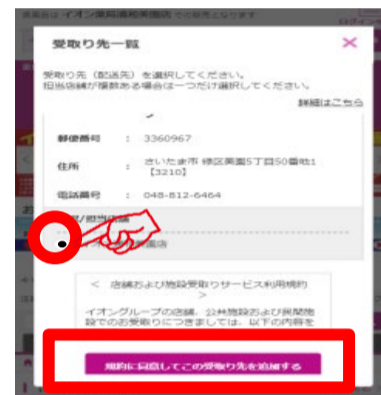

イオンネットスーパー/

イオンスタイル水戸内原ではネットスーパーの
駐車場受取り、カウンター受取りを実施しています

受取り場所設定

①「お届け先」を
クリック

②「受取り先の追加」
をクリック

③受取り場所を選択し、
「追加する」をクリック

お渡し場所

商品お渡し場所：

イオン駐車場 1階

うさちゃんクリーニング前入り口付近

※車で指定場所までお越しください。

担当がお渡し致します

※受取り場所が変更になる場合がございます。

商品のお渡し時間：

■当日9時までの注文完了⇒当日12時～14時の間にお渡し

■当日11時までの注文完了⇒当日14時～16時の間にお渡し