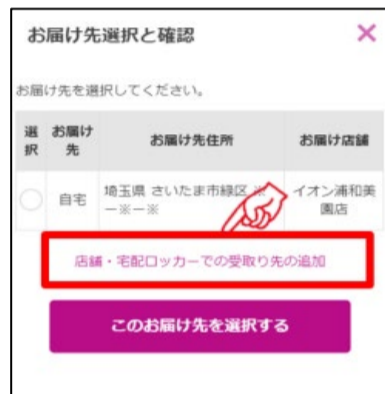

②「受取り先の追加」
をクリック