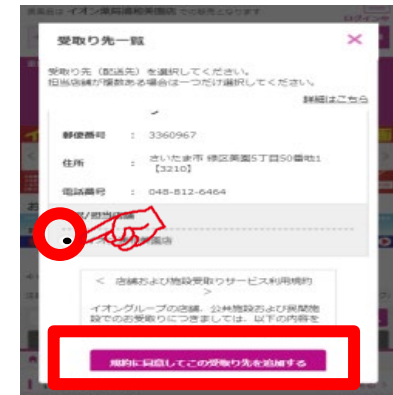

イオンネットスーパー/

イオン扶桑店ではネットスーパーの
駐車場受取り、カウンター受取りを実施しています。

受取り場所設定

①「お届け先」を
クリック

②「受取り先の追加」
をクリック

③受取り場所を選択し、
「追加する」をクリック

お渡し場所

商品お渡し場所：