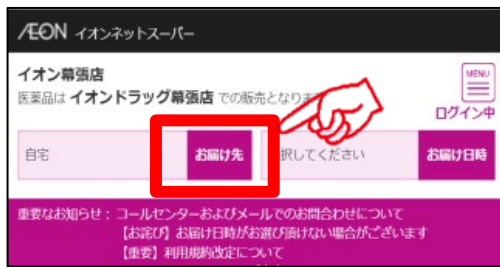

イオンネットスーパー/

イオン扶桑店ではネットスーパーの
駐車場受取り、カウンター受取りを実施しています。

受取り場所設定

①「お届け先」を
クリック

②「受取り先の追加」
をクリック

③受取り場所を選択し、
「追加する」をクリック

お渡し場所

商品お渡し場所：