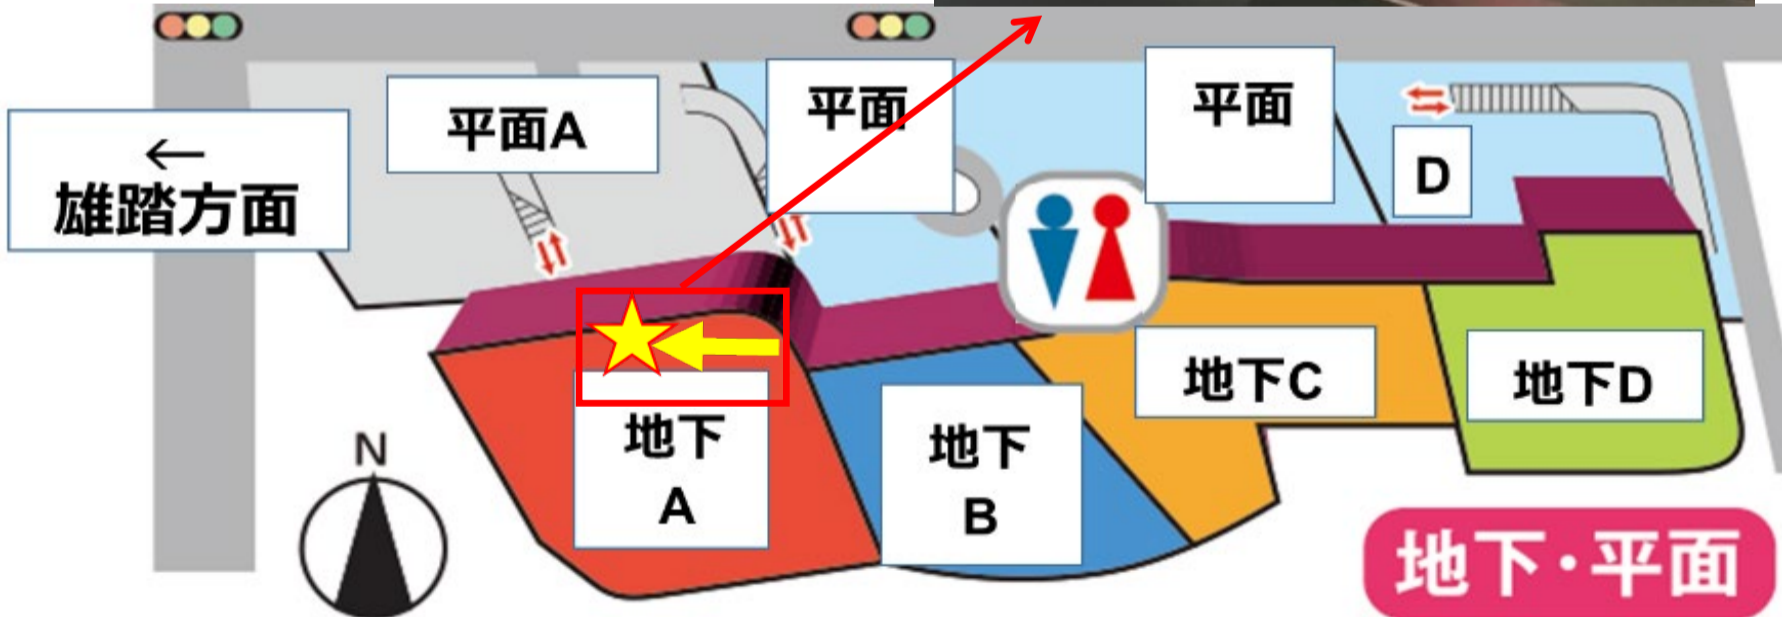

イオン浜松志都呂店ではネットスーパーの 駐車場受取りを実施しています。

受取り場所設定

①「お届け先」を
クリック

②「受取り先の追加」
をクリック

③受取り場所を選択し、
「追加する」をクリック

お渡し場所

商品お渡し場所：

地下A駐車場

エスカレーター入口横

※車で指定場所までお越しいただき、下記までご連絡ください。**070-5584-7046**

商品のお渡し時間：

■当日12時までの注文完了⇒当日16時～18時の間にお渡し

■当日14時までの注文完了⇒当日18時～20時の間にお渡し

※受取りの時間に注意してご来店下さい。

※状況に応じてサービス内容が変更となる可能性があります。

ご注文はこちらから▶