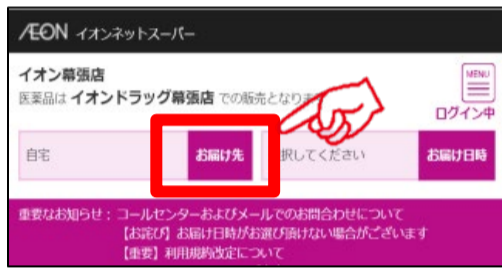

イオン浜松志都呂店ではネットスーパーの 駐車場受取りを実施しています。

受取り場所設定

①「お届け先」を
クリック

②「受取り先の追加」
をクリック

③受取り場所を選択し、
「追加する」をクリック

お渡し場所

商品お渡し場所：

地下A駐車場