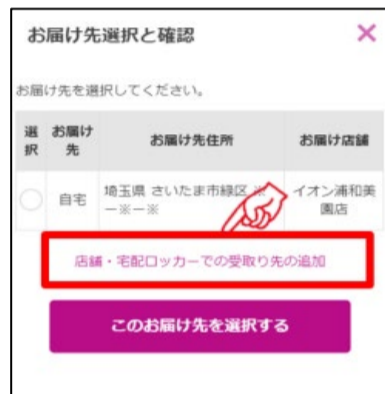

イオン浜松志都呂店ではネットスーパーの 駐車場受取りを実施しています。

受取り場所設定

①「お届け先」を
クリック

②「受取り先の追加」
をクリック

③受取り場所を選択し、
「追加する」をクリック

お渡し場所

商品お渡し場所：

地下A駐車場