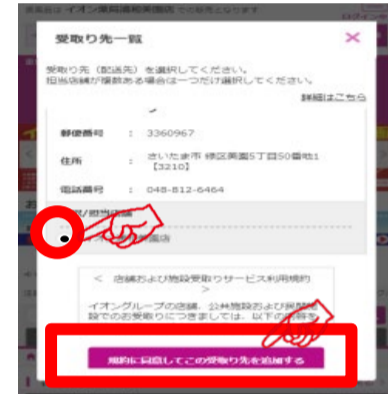

イオン浜松志都呂店ではネットスーパーの 駐車場受取りを実施しています。

受取り場所設定

①「お届け先」を
クリック

②「受取り先の追加」
をクリック

③受取り場所を選択し、
「追加する」をクリック

お渡し場所

商品お渡し場所：

地下A駐車場