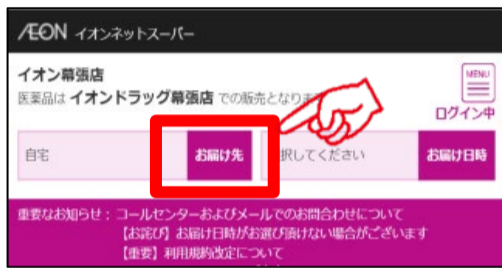

受取り場所設定

①「お届け先」を
クリック