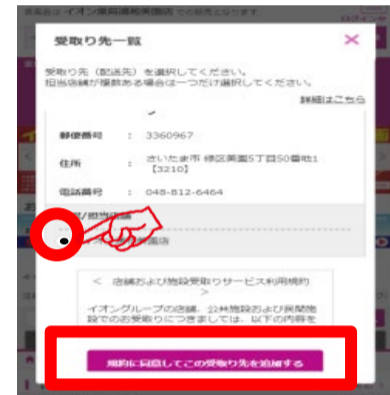

## 受取り場所設定

①「お届け先」を  
クリック

②「受取り先の追加」  
をクリック

③受取り場所を選択し、  
「追加する」をクリック

## お渡し場所

商品お渡し場所：