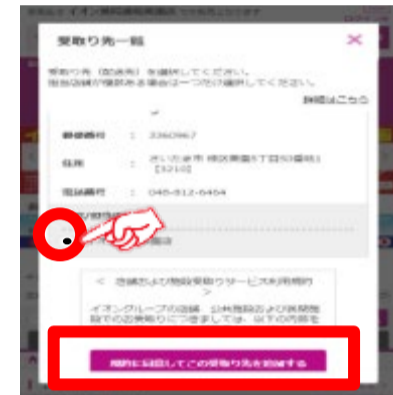

イオン姫路大津店ではネットスーパーの
駐車場受取り、カウンター受取りを実施しています。

受取り場所設定

①「お届け先」を
クリック

②「受取り先の追加」
をクリック

③受取り場所を選択し、
「追加する」をクリック

お渡し場所

商品お渡し場所：

立体駐車場3階イオン側