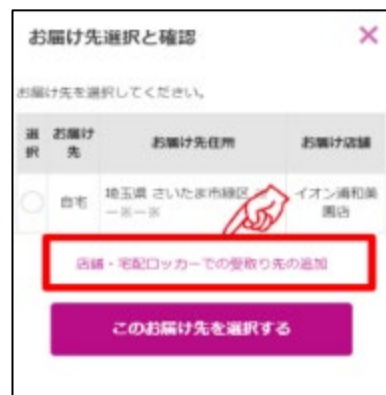

イオン姫路大津店ではネットスーパーの
駐車場受取り、カウンター受取りを実施しています。

受取り場所設定

①「お届け先」を
クリック

②「受取り先の追加」
をクリック

③受取り場所を選択し、
「追加する」をクリック

お渡し場所

商品お渡し場所：

立体駐車場3階イオン側