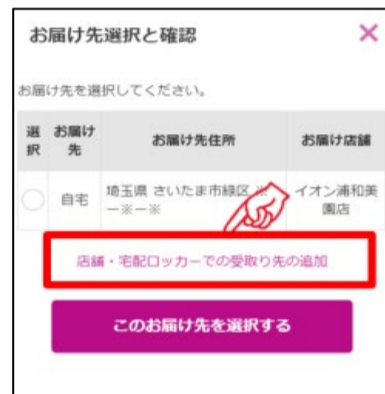

イオン各務原店ではネットスーパーの 駐車場受取りを実施しています。

受取り場所設定

①「お届け先」を
クリック

②「受取り先の追加」
をクリック

③受取り場所を選択し、
「追加する」をクリック

お渡し場所

商品お渡し場所：

サイクル売場側入口