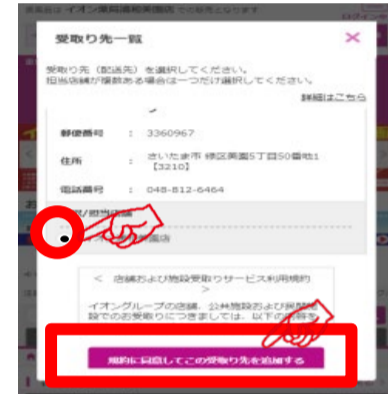

イオン各務原店ではネットスーパーの 駐車場受取りを実施しています。

受取り場所設定

①「お届け先」を
クリック

②「受取り先の追加」
をクリック

③受取り場所を選択し、
「追加する」をクリック

お渡し場所

商品お渡し場所：

サイクル売場側入口