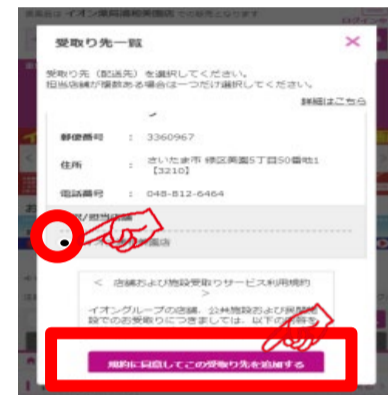

### 受取り場所設定

①「お届け先」を  
クリック

②「受取り先の追加」  
をクリック

③受取り場所を選択し、  
「追加する」をクリック