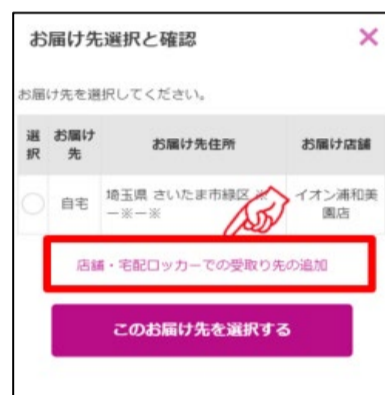

②「受取り先の追加」
をクリック