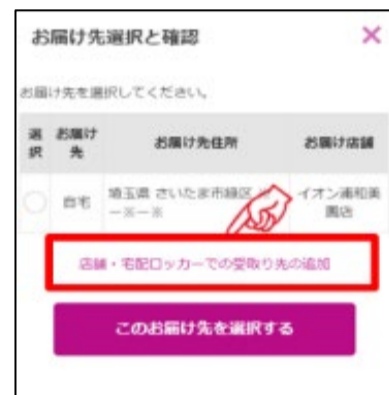

イオンネットスーパー

イオン木曾川店ではネットスーパーの
駐車場受取り、カウンター受取りを実施しています。

受取り場所設定

①「お届け先」を
クリック

②「受取り先の追加」
をクリック

③受取り場所を選択し、
「追加する」をクリック

お渡し場所

商品お渡し場所：