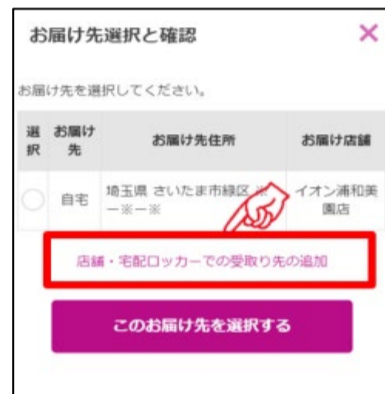

イオンネットスーパー/

イオン桑名店ではネットスーパーの カウンター受取りを実施しています。

受取り場所設定

①「お届け先」を
クリック

②「受取り先の追加」
をクリック

③受取り場所を選択し、
「追加する」をクリック

お渡し場所

商品お渡し場所：