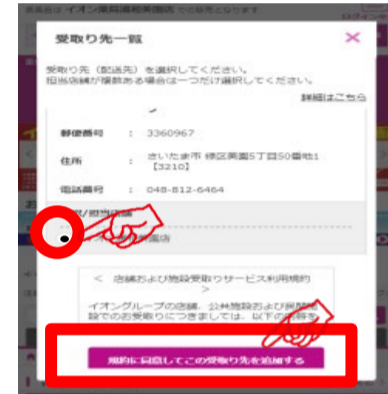

イオンネットスーパー/

イオン桑名店ではネットスーパーの カウンター受取りを実施しています。

受取り場所設定

①「お届け先」を
クリック

②「受取り先の追加」
をクリック

③受取り場所を選択し、
「追加する」をクリック

お渡し場所

商品お渡し場所：