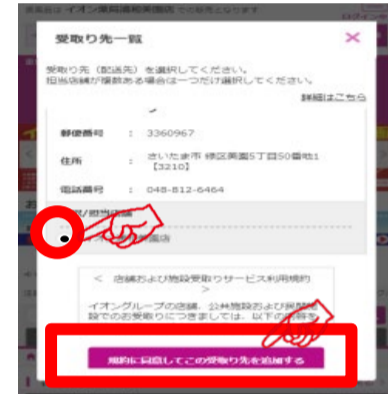

イオンネットスーパー/

イオン明和店ではネットスーパーの 駐車場受取りを実施しています。

受取り場所設定

①「お届け先」を
クリック

②「受取り先の追加」
をクリック

③受取り場所を選択し、
「追加する」をクリック

お渡し場所

商品お渡し場所：