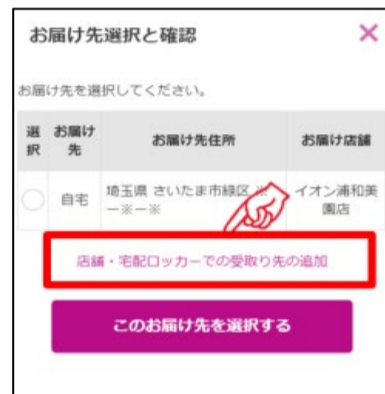

イオンネットスーパー/

イオン明和店ではネットスーパーの 駐車場受取りを実施しています。

受取り場所設定

①「お届け先」を
クリック

②「受取り先の追加」
をクリック

③受取り場所を選択し、
「追加する」をクリック

お渡し場所

商品お渡し場所：