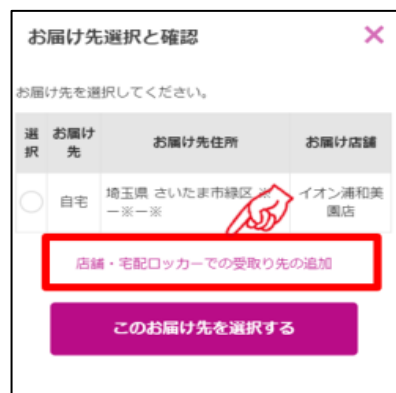

## 受取り場所設定

①「お届け先」を  
クリック

②「受取り先の追加」  
をクリック

③受取り場所を選択し、  
「追加する」をクリック