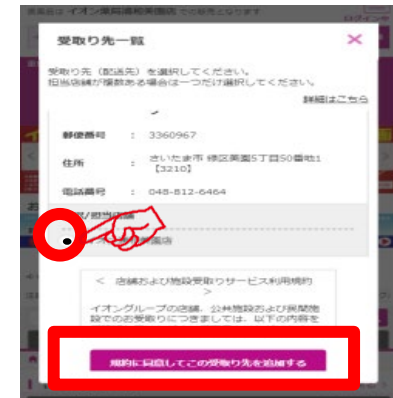

イオンスタイル新潟南ではネットスーパーの
駐車場受取り、カウンター受取りを実施しています。

受取り場所設定

①「お届け先」を
クリック

②「受取り先の追加」
をクリック

③受取り場所を選択し、
「追加する」をクリック

お渡し場所

商品お渡し場所：1階サービスカウンター

商品のお渡し時間：