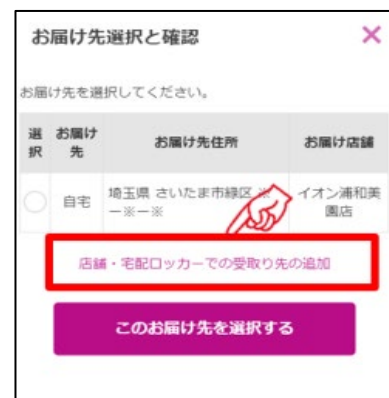

イオンスタイル新潟南ではネットスーパーの
駐車場受取り、カウンター受取りを実施しています。

受取り場所設定

①「お届け先」を
クリック

②「受取り先の追加」
をクリック

③受取り場所を選択し、
「追加する」をクリック

お渡し場所

商品お渡し場所：1階サービスカウンター

商品のお渡し時間：