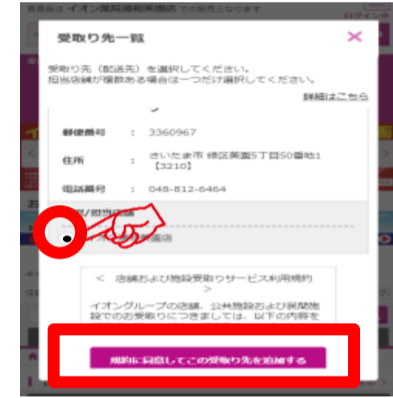

イオン新潟西店ではネットスーパーの
駐車場受取り、カウンター受取りを実施しています。

受取り場所設定

①「お届け先」を
クリック

②「受取り先の追加」
をクリック

③受取り場所を選択し、
「追加する」をクリック

お渡し場所 1 サービスカウンター受取

商品お渡し場所：1階サービスカウンター

商品のお渡し時間：