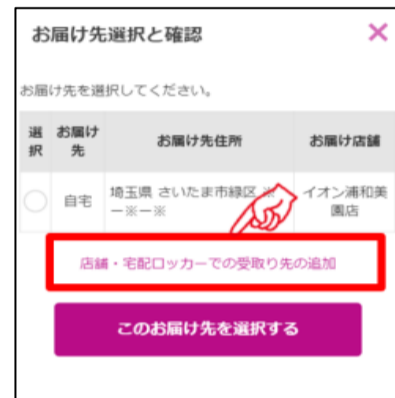

イオン新潟西店ではネットスーパーの
駐車場受取り、カウンター受取りを実施しています。

受取り場所設定

①「お届け先」を
クリック

②「受取り先の追加」
をクリック

③受取り場所を選択し、
「追加する」をクリック

お渡し場所 1 サービスカウンター受取

商品お渡し場所：1階サービスカウンター

商品のお渡し時間：