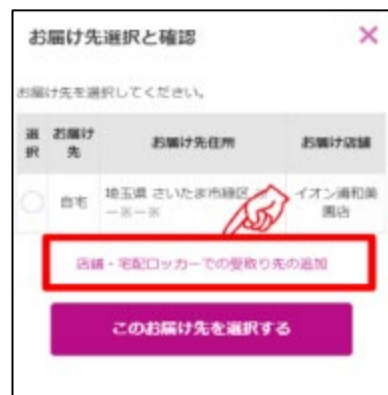

イオンりんくう泉南店ではネットスーパーの
駐車場受取り、カウンター受取りを実施しています。

受取り場所設定

①「お届け先」を
クリック

②「受取り先の追加」
をクリック

③受取り場所を選択し、
「追加する」をクリック

お渡し場所

商品お渡し場所：

平面駐車場Dエリア（イオン側）