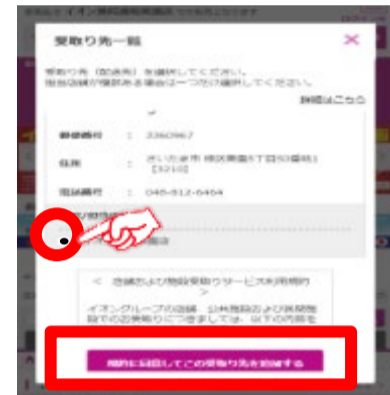

イオンりんくう泉南店ではネットスーパーの
駐車場受取り、カウンター受取りを実施しています。

受取り場所設定

①「お届け先」を
クリック

②「受取り先の追加」
をクリック

③受取り場所を選択し、
「追加する」をクリック

お渡し場所

商品お渡し場所：

平面駐車場Dエリア（イオン側）