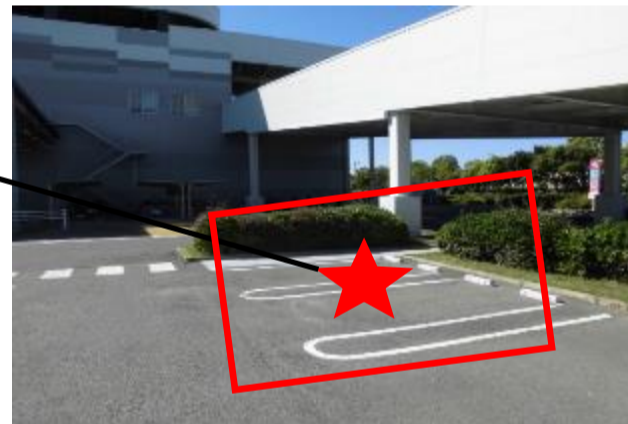

イオンりんくう泉南店ではネットスーパーの
駐車場受取り、カウンター受取りを実施しています。

受取り場所設定

①「お届け先」を
クリック

②「受取り先の追加」
をクリック

③受取り場所を選択し、
「追加する」をクリック

お渡し場所

商品お渡し場所：

平面駐車場Dエリア（イオン側）

立体駐車場スロープ横付近

※車で指定場所までお越しください。下記までご
連絡ください。 070-6445-5967

商品のお渡し時間：

■当日12時までの注文完了⇒当日15時～18時の間にお渡し

※受取りの時間に注意してご来店下さい。

※状況に応じてサービス内容が変更となる可能性があります。

ご注文はこちらから▶

お渡し場所