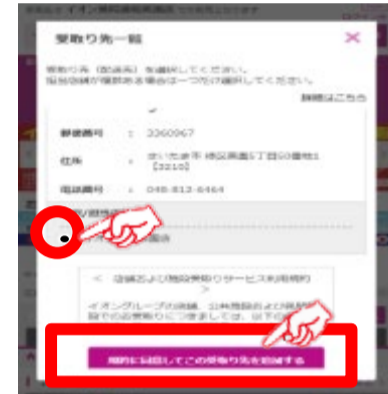

## 受取り場所設定

①「お届け先」を  
クリック

②「受取り先の追加」  
をクリック

③受取り場所を選択し、  
「追加する」をクリック