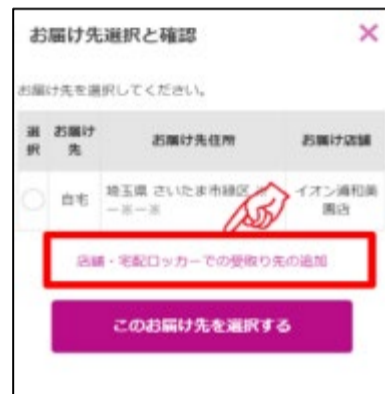

②「受取り先の追加」
をクリック