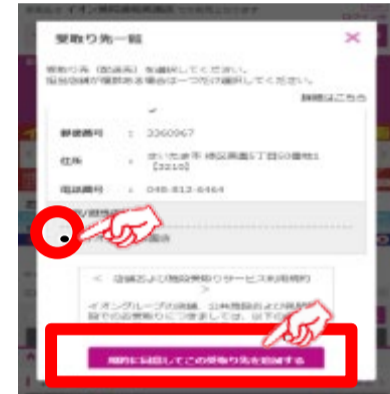

## 受取り場所設定

①「お届け先」を  
クリック

②「受取り先の追加」  
をクリック

③受取り場所を選択し、  
「追加する」をクリック

## お渡し場所

商品お渡し場所：