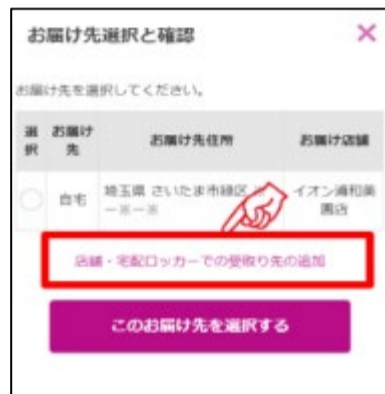

②「受取り先の追加」
をクリック