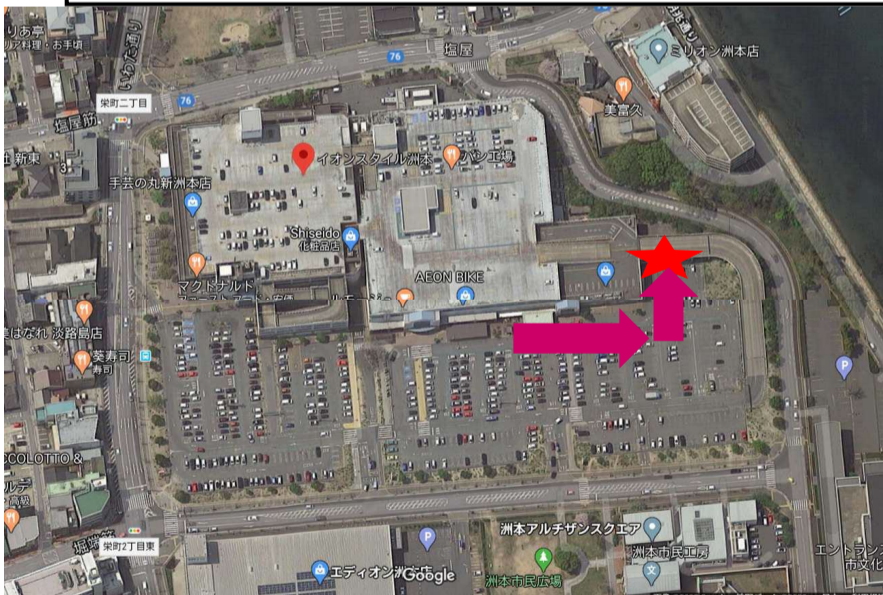

## 受取り場所設定

①「お届け先」を  
クリック

②「受取り先の追加」  
をクリック

③受取り場所を選択し、  
「追加する」をクリック

## お渡し場所

商品お渡し場所：

### イオン駐車場 東側 ダイソー様横 立体駐車場スロープ下

※車で指定場所までお越しください。下記までご  
連絡ください。 **0729-23-2209**

商品のお渡し時間：

■当日7時までの注文完了⇒当日13時～15時の間にお渡し

※受取りの時間に注意してご来店下さい。

※状況に応じてサービス内容が変更となる可能性がございます。

何卒ご了承ください。

ご注文はこちらから▶