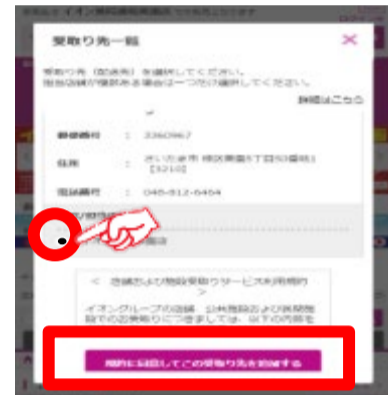

イオン登美ヶ丘店ではネットスーパーの
駐車場受取り、カウンター受取りを実施しています。

受取り場所設定

①「お届け先」を
クリック

②「受取り先の追加」
をクリック

③受取り場所を選択し、
「追加する」をクリック

お渡し場所

商品お渡し場所：

イオン北側駐車場 Bエリア
1階食品出入口付近