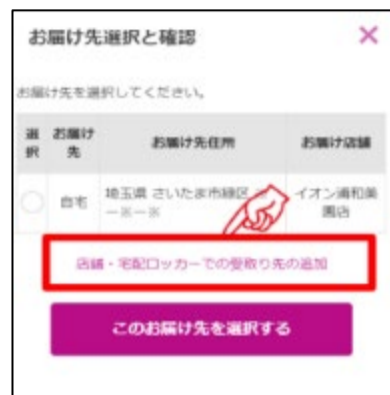

イオン登美ヶ丘店ではネットスーパーの
駐車場受取り、カウンター受取りを実施しています。

受取り場所設定

①「お届け先」を
クリック

②「受取り先の追加」
をクリック

③受取り場所を選択し、
「追加する」をクリック

お渡し場所

商品お渡し場所：

イオン北側駐車場 Bエリア
1階食品出入口付近