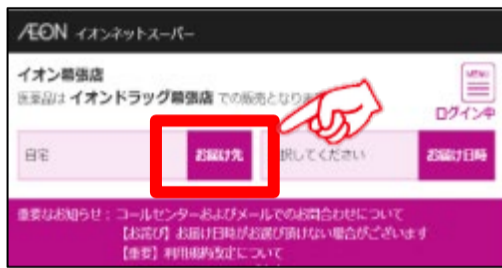

イオン登美ヶ丘店ではネットスーパーの
駐車場受取り、カウンター受取りを実施しています。

受取り場所設定

①「お届け先」を
クリック

②「受取り先の追加」
をクリック

③受取り場所を選択し、
「追加する」をクリック

お渡し場所

商品お渡し場所：

イオン北側駐車場 Bエリア
1階食品出入口付近