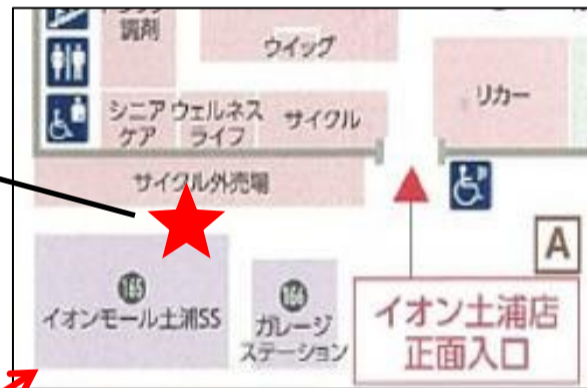

土浦店ではネットスーパーの
駐車場受取り、カウンター受取りを実施しています。

受取り場所設定

①「お届け先」を
クリック

②「受取り先の追加」
をクリック

③受取り場所を選択し、
「追加する」をクリック

お渡し場所

商品お渡し場所：

イオン駐車場

サイクル外売場前の荷積場付近

※車で指定場所までお越し頂き、**070-6447-8832**

へお電話ください。担当がお渡しにお伺い致します。

※受取り場所が変更になる場合がございます。

商品のお渡し時間：

■当日9時までの注文完了⇒当日12時～14時の間にお渡し

■当日13時までの注文完了⇒当日16時～18時の間にお渡し

※受取りの時間に注意してご来店下さい。

※状況に応じてサービス内容が変更となる場合がございます。

ご注文はこちらから▶

お渡し場所

商品お渡し場所：

イオン土浦店 1階銘店売場横

サービスカウンター

※指定場所までお越しください。

担当がお渡し致します