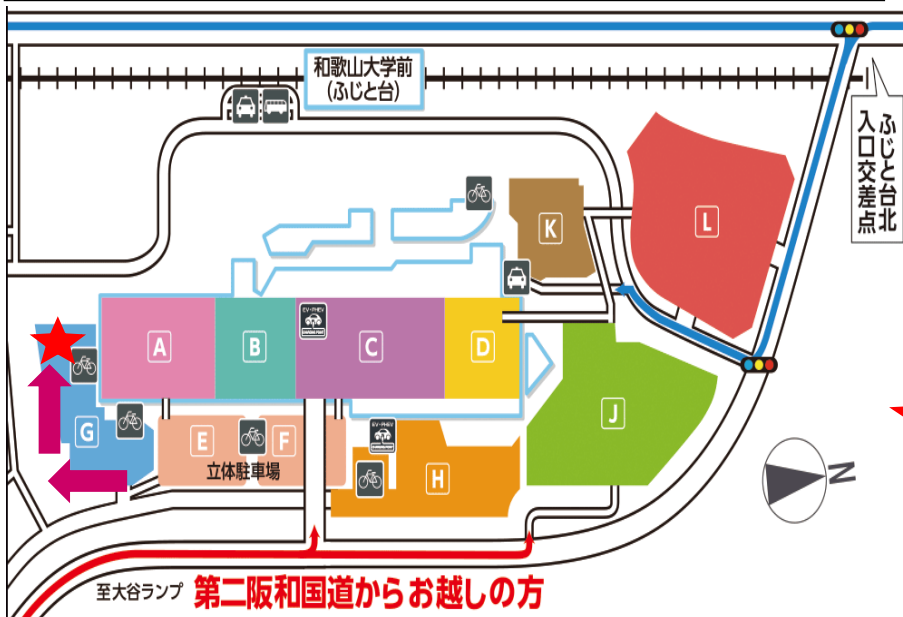

イオンスタイル和歌山ではネットスーパーの
駐車場受取りを実施しています。

受取り場所設定

①「お届け先」を
クリック

②「受取り先の追加」
をクリック

③受取り場所を選択し、
「追加する」をクリック

お渡し場所

商品お渡し場所：

イオン駐車場 南側1階平面駐車場
Gエリアイオンバイク売場前付近

※車で指定場所までお越しください。下記までご
連絡ください。 **070-5070-8354**

受渡場所の駐車場は一方通行になって
おります。ご注意ください。

商品のお渡し時間：

■当日 11時までの注文完了⇒当日 14時～16時の間にお渡し
⇒当日 16時～18時の間にお渡し

※受取りの時間に注意してご来店下さい。

※状況に応じてサービス内容が変更となる可能性がございます。何卒ご了承ください。

ご注文はこちらから▶