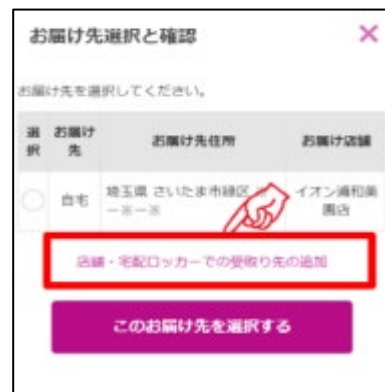

イオンスタイル和歌山ではネットスーパーの
駐車場受取りを実施しています。

受取り場所設定

①「お届け先」を
クリック

②「受取り先の追加」
をクリック

③受取り場所を選択し、
「追加する」をクリック

お渡し場所

商品お渡し場所：

イオン駐車場 南側1階平面駐車場
Gエリアイオンバイク売場前付近