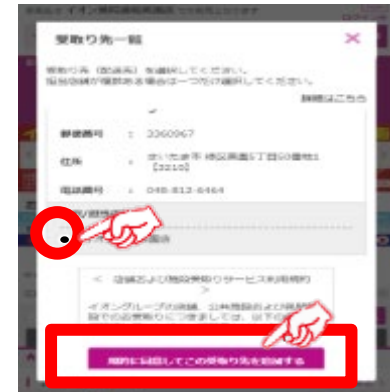

イオンスタイル和歌山ではネットスーパーの
駐車場受取りを実施しています。

受取り場所設定

①「お届け先」を
クリック

②「受取り先の追加」
をクリック

③受取り場所を選択し、
「追加する」をクリック

お渡し場所

商品お渡し場所：

イオン駐車場 南側1階平面駐車場
Gエリアイオンバイク売場前付近