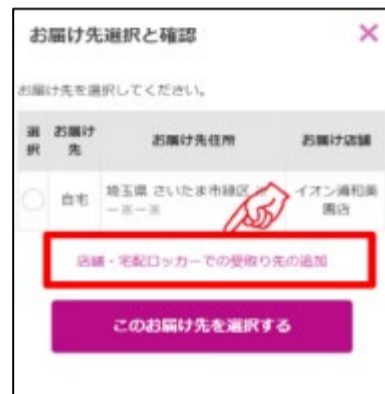

イオン大和郡山店ではネットスーパーの
駐車場受取り、カウンター受取りを実施しています。

受取り場所設定

①「お届け先」を
クリック

②「受取り先の追加」
をクリック

③受取り場所を選択し、
「追加する」をクリック

お渡し場所

商品お渡し場所：

イオン大和郡山店平面駐車場