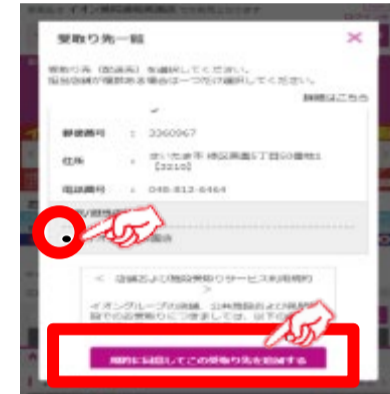

イオン大和郡山店ではネットスーパーの
駐車場受取り、カウンター受取りを実施しています。

受取り場所設定

①「お届け先」を
クリック

②「受取り先の追加」
をクリック

③受取り場所を選択し、
「追加する」をクリック

お渡し場所

商品お渡し場所：

イオン大和郡山店平面駐車場