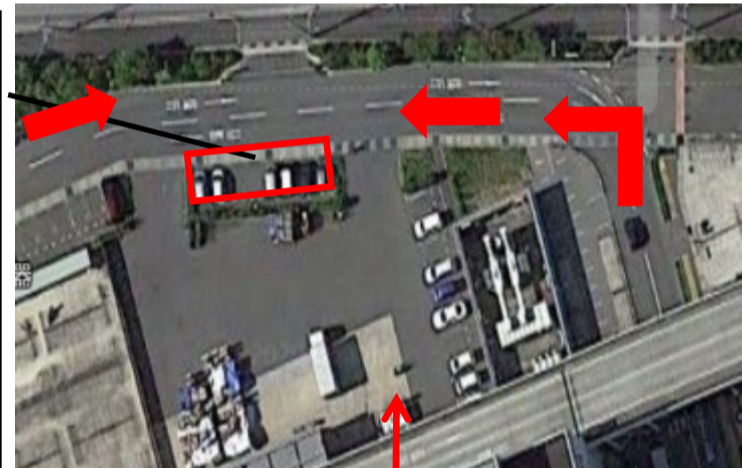

イオン大和郡山店ではネットスーパーの
駐車場受取り、カウンター受取りを実施しています。

受取り場所設定

①「お届け先」を
クリック

②「受取り先の追加」
をクリック

③受取り場所を選択し、
「追加する」をクリック

お渡し場所

商品お渡し場所：

イオン大和郡山店平面駐車場

イオン搬入口前

※車で指定場所までお越しください。下記までご連絡ください。070-6445-1061

商品のお渡し時間：

■当日10時までの注文完了⇒当日15時～18時の間にお渡し

※受取りの時間に注意してご来店下さい。

※状況に応じてサービス内容が変更となる可能性がございます。

何卒ご了承ください。

ご注文はこちらから▶

お渡し場所

商品お渡し場所：

イオン大和郡山店 1階

サービスカウンター

商品のお渡し時間：

■当日12時までの注文完了⇒当日18時～22時の間にお渡し

※受取りの時間に注意してご来店下さい。

※状況に応じてサービス内容が変更となる可能性があります。