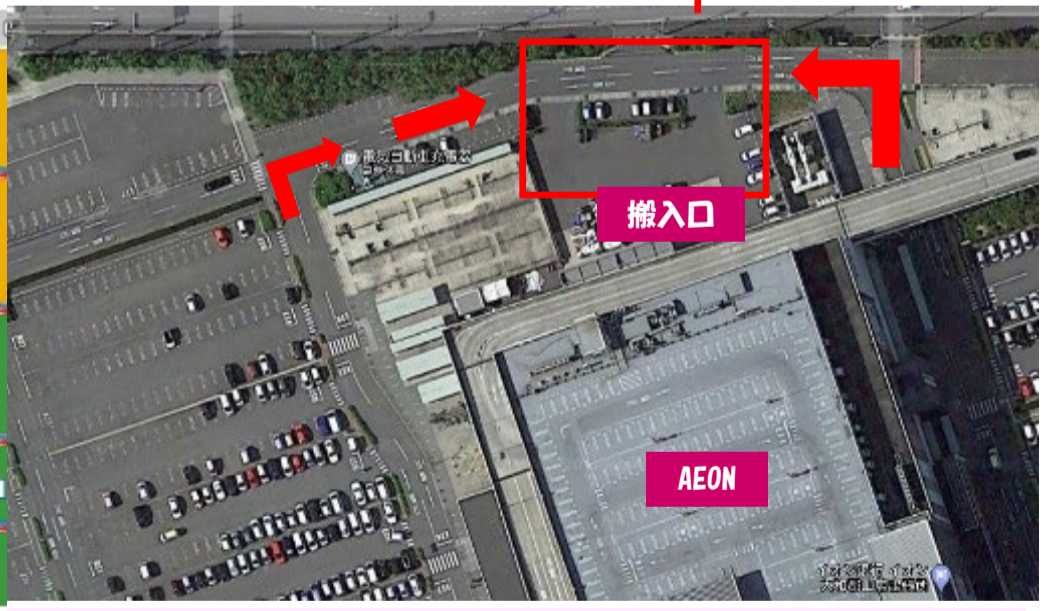

イオン大和郡山店ではネットスーパーの
駐車場受取り、カウンター受取りを実施しています。

受取り場所設定

①「お届け先」を
クリック

②「受取り先の追加」
をクリック

③受取り場所を選択し、
「追加する」をクリック

お渡し場所

商品お渡し場所：

イオン大和郡山店平面駐車場

イオン搬入口前

※車で指定場所までお越しください。下記までご連絡ください。070-6445-1061

商品のお渡し時間：

■当日10時までの注文完了⇒当日15時～18時の間にお渡し

※受取りの時間に注意してご来店下さい。

※状況に応じてサービス内容が変更となる可能性がございます。

何卒ご了承ください。

ご注文はこちらから▶

お渡し場所

商品お渡し場所：

イオン大和郡山店 1階

サービスカウンター

商品のお渡し時間：

■当日12時までの注文完了⇒当日18時～22時の間にお渡し

※受取りの時間に注意してご来店下さい。

※状況に応じてサービス内容が変更となる可能性があります。