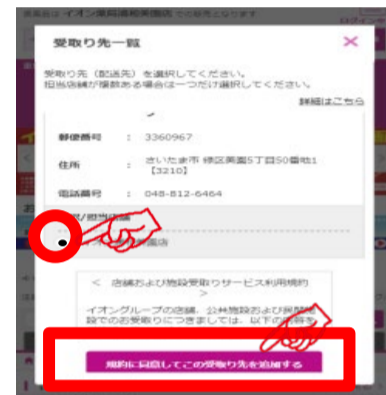

イオンネットスーパー

イオン守山店ではネットスーパーの 駐車場受取りを実施しています。

受取り場所設定

①「お届け先」を
クリック

②「受取り先の追加」
をクリック

③受取り場所を選択し、
「追加する」をクリック

お渡し場所

商品お渡し場所：