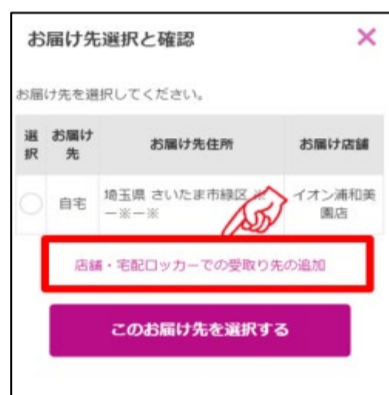

イオンネットスーパー

イオン守山店ではネットスーパーの 駐車場受取りを実施しています。

受取り場所設定

①「お届け先」を
クリック

②「受取り先の追加」
をクリック

③受取り場所を選択し、
「追加する」をクリック

お渡し場所

商品お渡し場所：