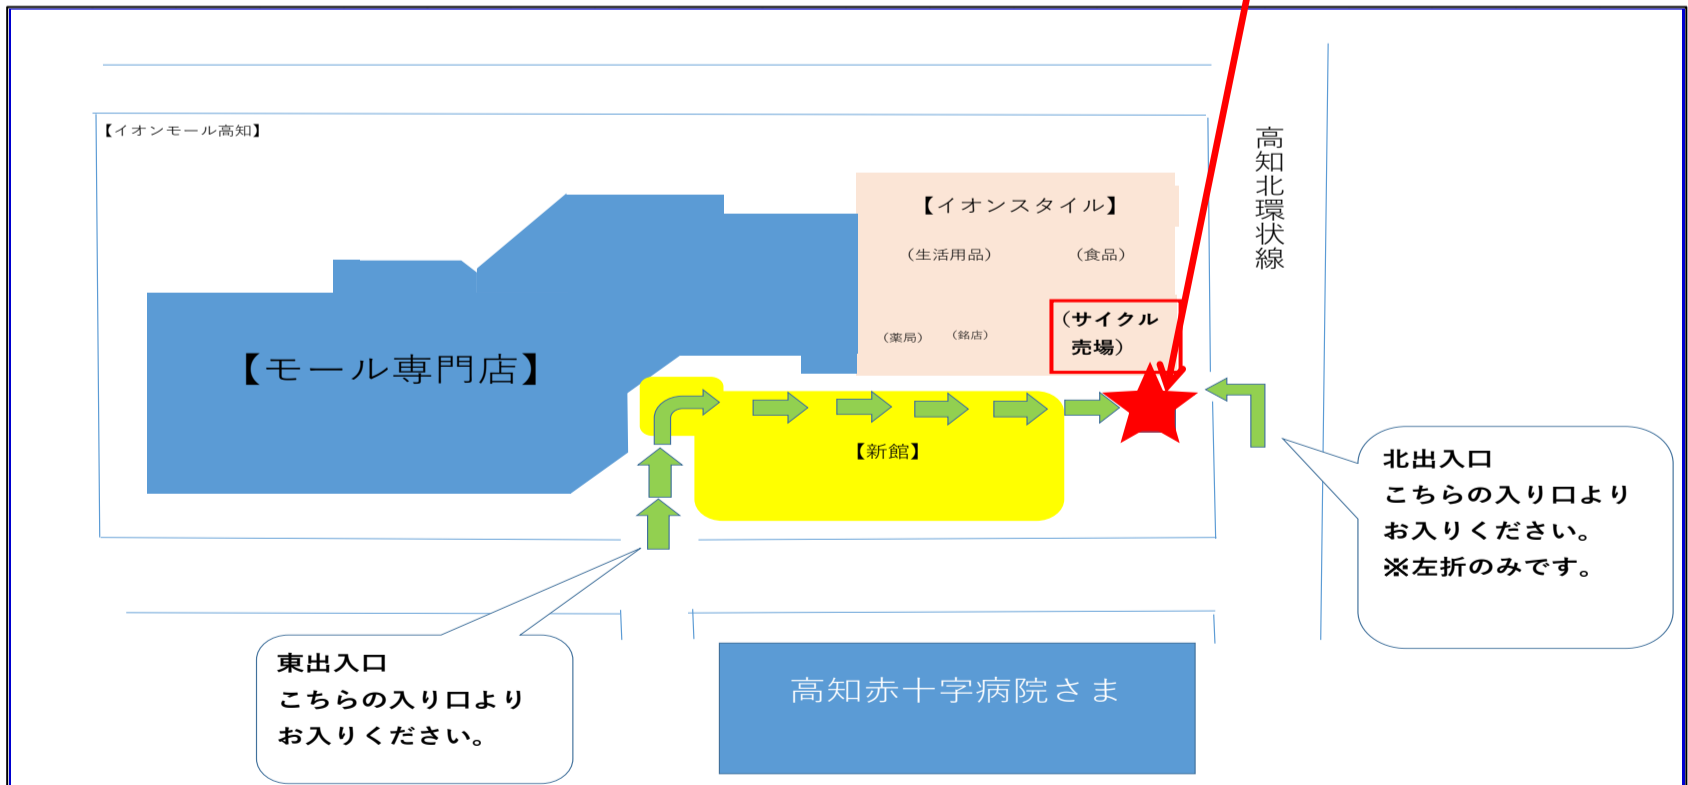

イオンネットスーパー/

イオン高知店ではネットスーパーの
駐車場受取り、カウンター受取りを実施しています。

受取り場所設定

①「お届け先」を
クリック

②「受取り先の追加」
をクリック

③受取り場所を選択し、
「追加する」をクリック

お渡し場所

商品お渡し場所：東平面駐車場Aゾーン サイクル売場前

※到着予定30分前にTEL：070-6445-6804までお電話をお願いいたします。

※車で指定場所までお越しください。担当がお渡しいたします。

商品のお渡し時間：

■当日9時までの注文完了⇒当日12時30分～14時30分の間にお渡し

※受取りの時間に注意してご来店下さい。

※状況に応じてサービス内容が変更となる可能性があります。

ご注文はこちらから▶

お渡し場所