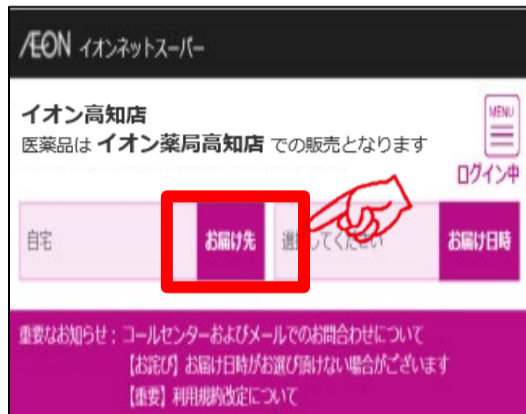

受取り場所設定

①「お届け先」を
クリック