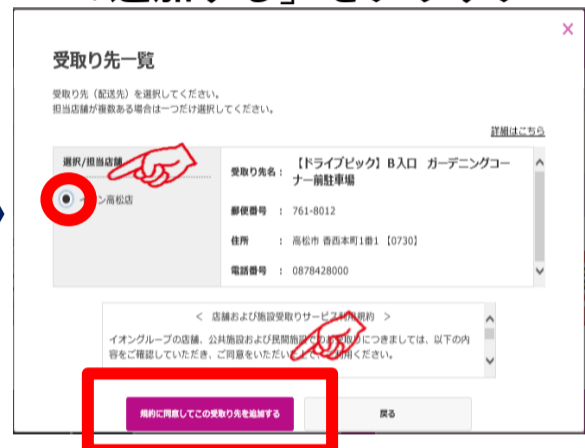

イオンネットスーパー/

イオン高松店ではネットスーパーの 駐車場受取りを実施しています。

受取り場所設定

① 「お届け先」 を
クリック

② 「受取り先の追加」
をクリック

③ 受取り場所を選択し、
「追加する」をクリック

お渡し場所

商品お渡し場所：