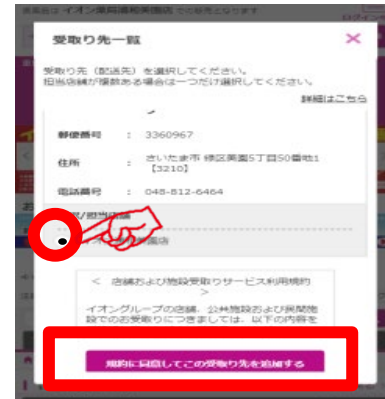

イオン南松本店ではネットスーパーの
駐車場受取り、カウンター受取りを
実施しています。

受取り場所設定

①「お届け先」を
クリック

②「受取り先の追加」
をクリック

③受取り場所を選択し、
「追加する」をクリック

お渡し場所 1 サービスカウンター

商品お渡し場所：
1階サービスカウンター

商品のお渡し時間：