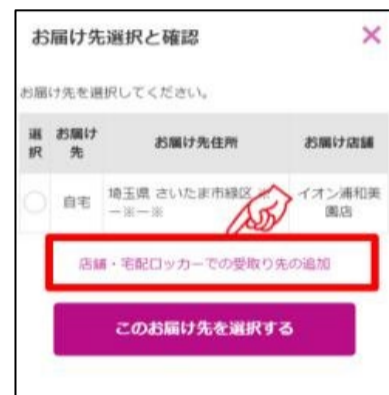

②「受取り先の追加」
をクリック