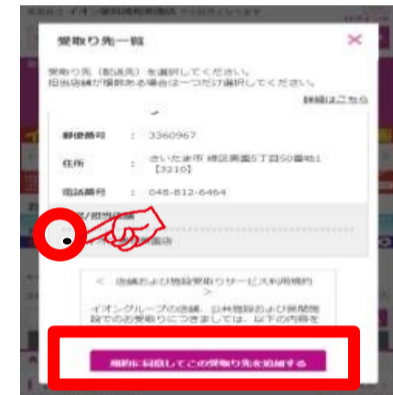

③受取り場所を選択し、
「追加する」をクリック