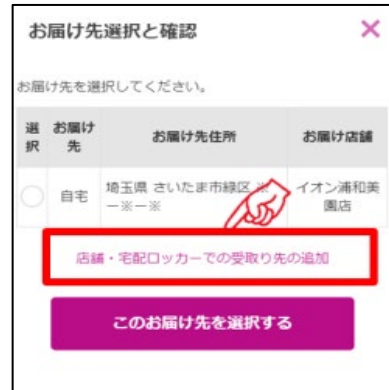

②「受取り先の追加」
をクリック