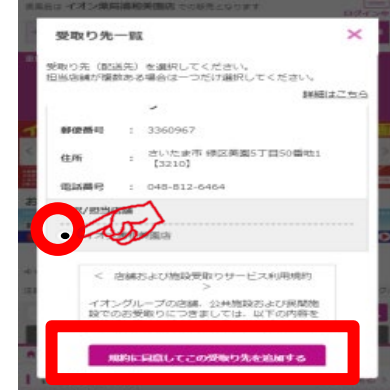

## 受取り場所設定

①「お届け先」を  
クリック

②「受取り先の追加」  
をクリック

③受取り場所を選択し、  
「追加する」をクリック