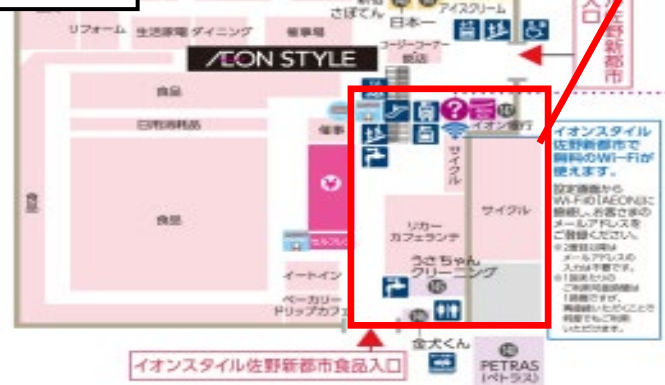

## お渡し場所

商品お渡し場所：

**イオン駐車場 店舗西側正面入り口前  
車寄せ付近（フードコート前付近）**

※車で指定場所までお越しいただき、一旦降車のうえ  
正面入り口脇のインターフォンを押して通話後、  
お車にお戻りください。係員がお渡しに伺います。  
※受取り場所が変更になる場合がございます。

※インターフォン設置場所は緑の★印

商品のお渡し時間：

■当日9時までの注文完了⇒当日12時～15時の間にお渡し

## お渡し場所

商品お渡し場所：

**1階 サービスカウンター前**  
**ネットスーパー専用受け渡しロッカー**  
 ※暗証番号9桁をロッカーに入力して下さい。

商品のお渡し時間：

- 当日9時までの注文完了⇒当日12時～15時の間にお渡し
- 当日12時までの注文完了⇒当日15時～18時の間にお渡し
- 当日15時までの注文完了⇒当日18時～20時の間にお渡し

※受取りの時間に注意してご来店下さい。

## お渡し場所

商品お渡し場所：

**1階正面入口**  
**イオン銀行横サービスカウンター**  
 ※指定場所までお越しください。  
**担当者がお渡し致します**  
 ※受取り場所が変更になる場合がございます。

商品のお渡し時間：

- 当日9時までの注文完了⇒当日12時～15時の間にお渡し
- 当日12時までの注文完了⇒当日15時～18時の間にお渡し
- 当日15時までの注文完了⇒当日18時～20時の間にお渡し