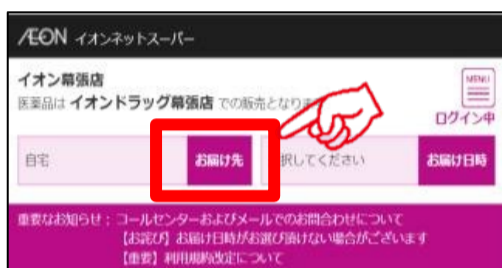

イオンネットスーパー/

イオン川口前川店ではネットスーパーの
駐車場受取り、カウンター受取り、
ロッカー受取りを実施しています。

受取り場所設定

①「お届け先」を
クリック

②「受取り先の追加」
をクリック

③受取り場所を選択し、
「追加する」をクリック

お渡し場所

商品お渡し場所：