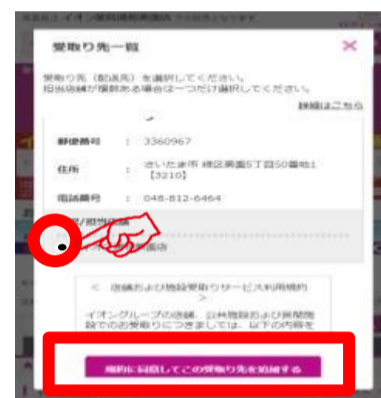

## 受取り場所設定

①「お届け先」を  
クリック

②「受取り先の追加」  
をクリック

③受取り場所を選択し、  
「追加する」をクリック