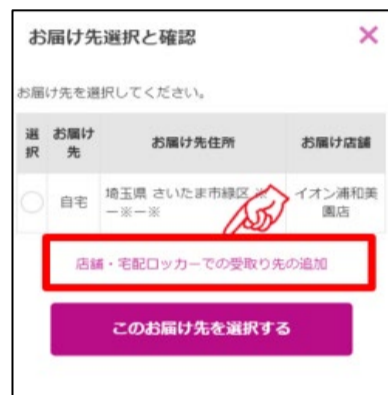

イオンネットスーパー/

イオンスタイル北戸田ではネットスーパーの
駐車場受取り、カウンター受取りを実施しています。

受取り場所設定

①「お届け先」を
クリック

②「受取り先の追加」
をクリック

③受取り場所を選択し、
「追加する」をクリック

お渡し場所

商品お渡し場所：
北側駐車場イオンスタイル北戸田入口付近専用駐車場
※指定場所までお越しいただき、ご連絡をお願い致し
ます。担当者がお渡し致します。
※お客様連絡先；070-6447-9430
※受取り場所が変更になる場合がございます。