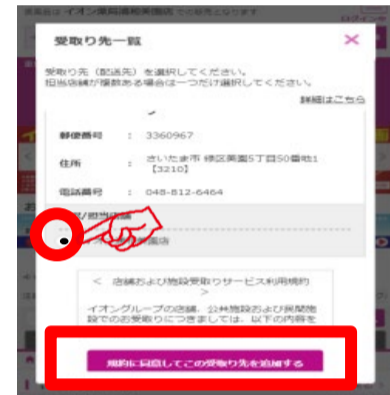

イオンネットスーパー/

イオンスタイル北戸田ではネットスーパーの
駐車場受取り、カウンター受取りを実施しています。

受取り場所設定

①「お届け先」を
クリック

②「受取り先の追加」
をクリック

③受取り場所を選択し、
「追加する」をクリック

お渡し場所

商品お渡し場所：
北側駐車場イオンスタイル北戸田入口付近専用駐車場
※指定場所までお越しいただき、ご連絡をお願い致し
ます。担当者がお渡し致します。
※お客様連絡先；070-6447-9430
※受取り場所が変更になる場合がございます。