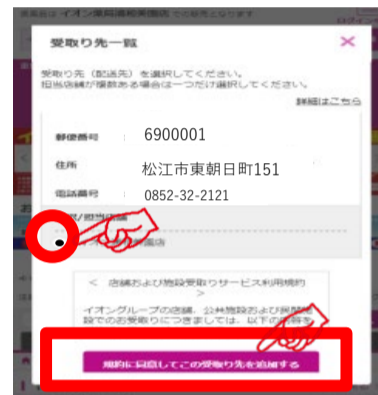

イオン松江店ではネットスーパーの 駐車場受取りを実施しています。

受取り場所設定

①「お届け先」を
クリック

②「受取り先の追加」
をクリック

③受取り場所を選択し、
「追加する」をクリック

お渡し場所

商品お渡し場所：イオン松江店
立体駐車場 1階 店舗入り口側

※到着30分前に下記番号へお電話ください。