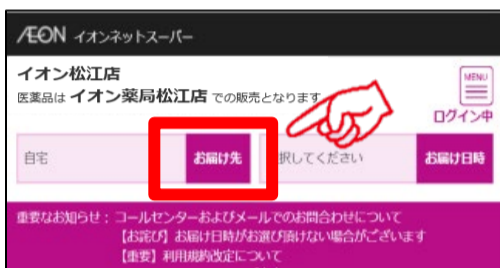

イオン松江店ではネットスーパーの 駐車場受取りを実施しています。

受取り場所設定

①「お届け先」を
クリック

②「受取り先の追加」
をクリック

③受取り場所を選択し、
「追加する」をクリック

お渡し場所

商品お渡し場所：イオン松江店
立体駐車場 1階 店舗入り口側

※到着30分前に下記番号へお電話ください。