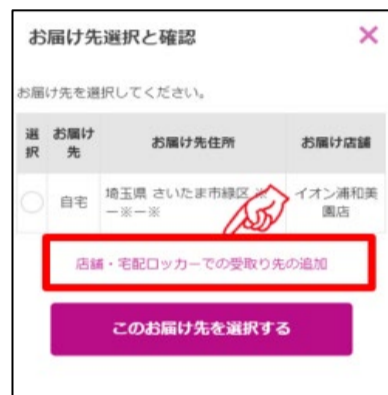

②「受取り先の追加」
をクリック