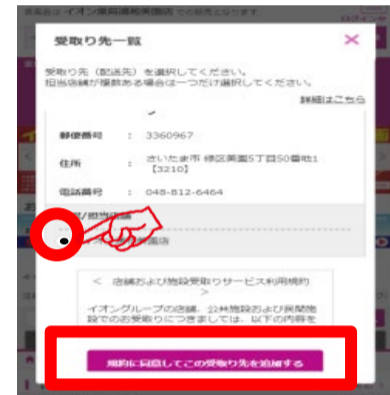

## 受取り場所設定

①「お届け先」を  
クリック

②「受取り先の追加」  
をクリック

③受取り場所を選択し、  
「追加する」をクリック