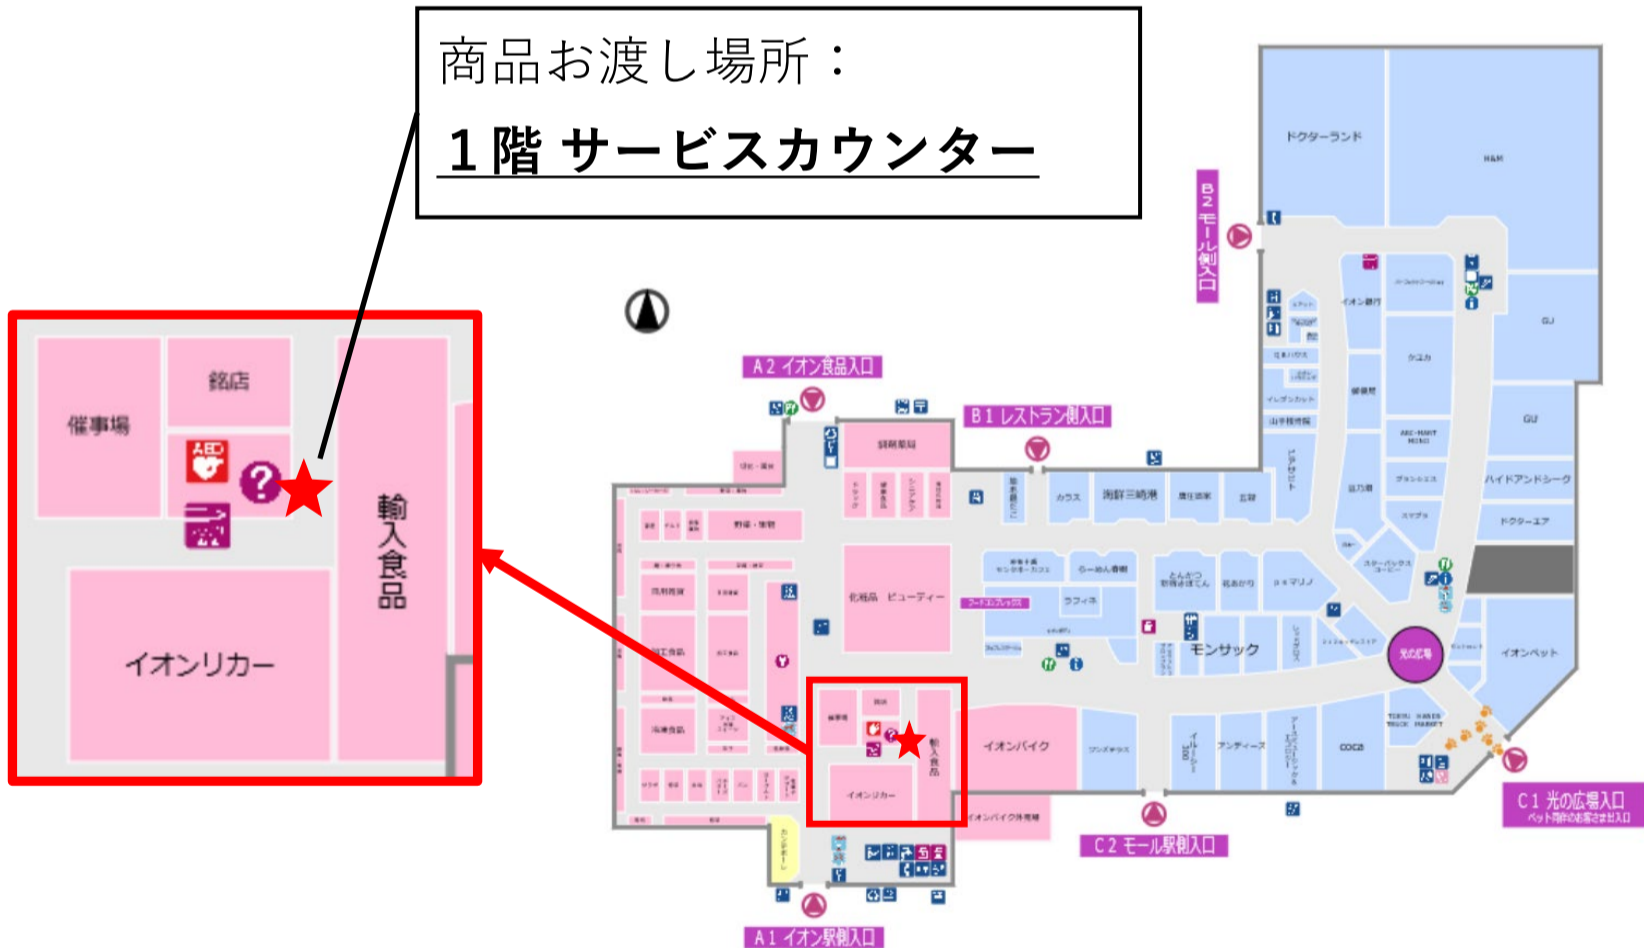

## 受取り場所設定

①「お届け先」を  
クリック

②「受取り先の追加」  
をクリック

③受取り場所を選択し、  
「追加する」をクリック

## お渡し場所

商品お渡し場所：  
**1階 サービスカウンター**

商品のお渡し時間：

■当日 8時までの注文完了⇒当日12時～14時の間にお渡し

■当日10時までの注文完了⇒当日14時～16時の間にお渡し

※受取りの時間に注意してご来店下さい。

※状況に応じてサービス内容が変更となる可能性があります。

ご注文はこちらから▶

# お渡し場所

商品お渡し場所：

**A2イオン食品入口**

**タクシー乗り場横**

※車で指定場所までお越しいただき、  
下記までご連絡ください。

**070-6429-5721**

商品のお渡し時間：

■当日 8時までの注文完了⇒当日 12時～14時の間にお渡し