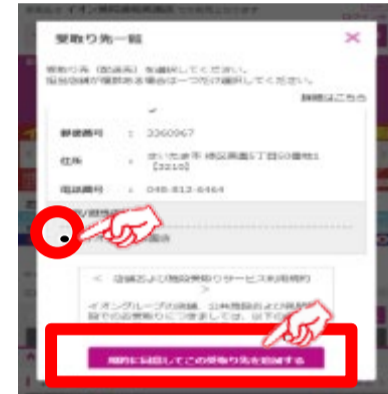

イオン姫路リバーシティ店では
ネットスーパーのカウンター受取りを実施しています。

受取り場所設定

①「お届け先」を
クリック

②「受取り先の追加」
をクリック

③受取り場所を選択し、
「追加する」をクリック

お渡し場所

商品お渡し場所：

イオン姫路リバーシティ店 1階
銘店コーナー