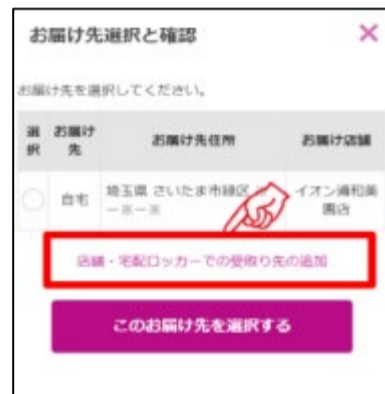

イオン姫路リバーシティ店では
ネットスーパーのカウンター受取りを実施しています。

受取り場所設定

①「お届け先」を
クリック

②「受取り先の追加」
をクリック

③受取り場所を選択し、
「追加する」をクリック

お渡し場所

商品お渡し場所：

イオン姫路リバーシティ店 1階
銘店コーナー