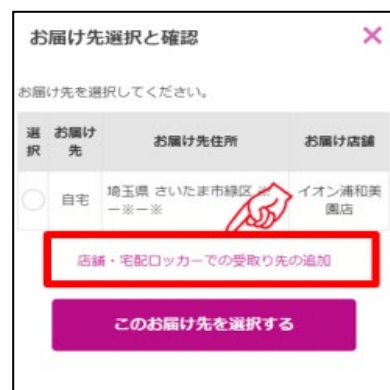

②「受取り先の追加」
をクリック