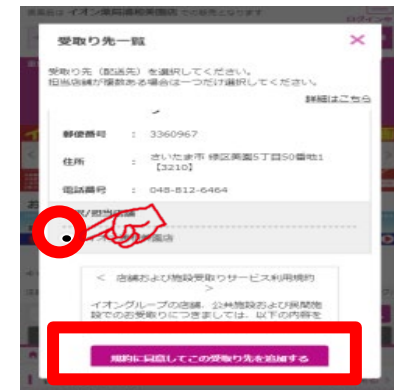

## 受取り場所設定

①「お届け先」を  
クリック

②「受取り先の追加」  
をクリック

③受取り場所を選択し、  
「追加する」をクリック