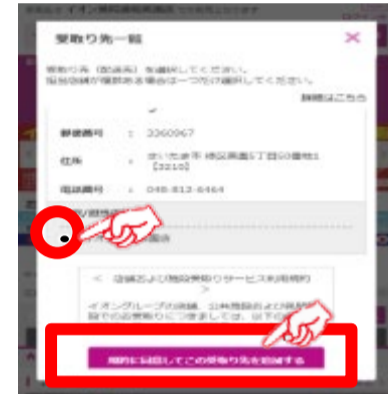

イオンスタイル伊丹昆陽ではネットスーパーの
カウンター受取りを実施しています。

受取り場所設定

①「お届け先」を
クリック

②「受取り先の追加」
をクリック

③受取り場所を選択し、
「追加する」をクリック

お渡し場所

商品お渡し場所：

イオンスタイル伊丹昆陽 1階
サービスカウンター