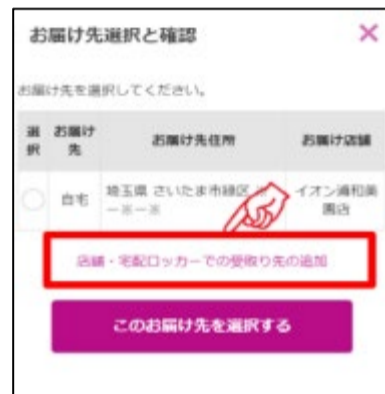

イオンスタイル伊丹昆陽ではネットスーパーの
カウンター受取りを実施しています。

受取り場所設定

①「お届け先」を
クリック

②「受取り先の追加」
をクリック

③受取り場所を選択し、
「追加する」をクリック

お渡し場所

商品お渡し場所：

イオンスタイル伊丹昆陽 1階
サービスカウンター