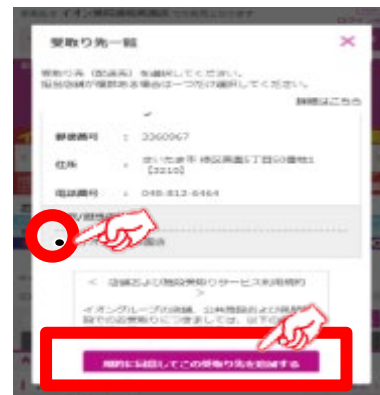

## 受取り場所設定

①「お届け先」を  
クリック

②「受取り先の追加」  
をクリック

③受取り場所を選択し、  
「追加する」をクリック