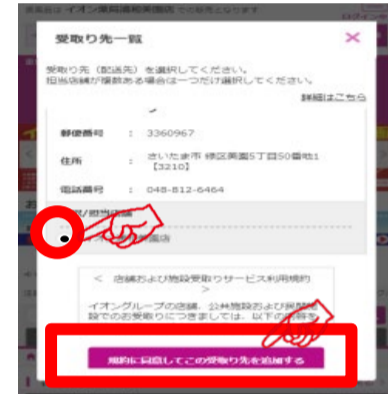

## 受取り場所設定

①「お届け先」を  
クリック

②「受取り先の追加」  
をクリック

③受取り場所を選択し、  
「追加する」をクリック