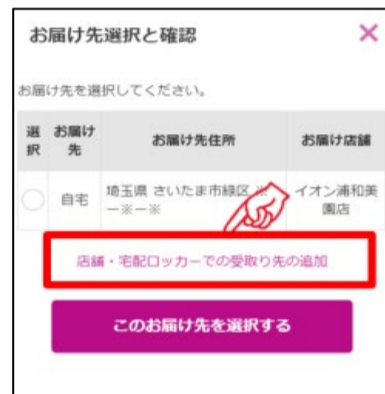

②「受取り先の追加」
をクリック