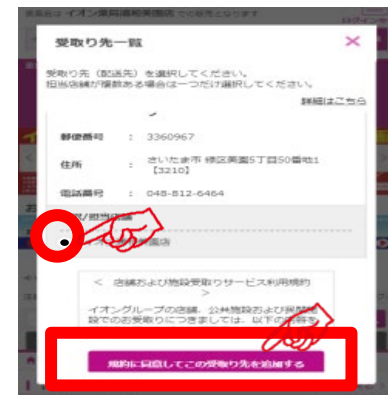

イオンネットスーパー/

イオン金沢シーサイド店ではネットスーパーの
カウンター受取りを実施しています。

受取り場所設定

①「お届け先」を
クリック

②「受取り先の追加」
をクリック

③受取り場所を選択し、
「追加する」をクリック

お渡し場所

商品お渡し場所：
1階サービスカウンター