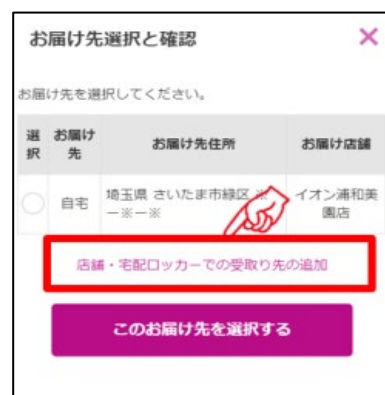

イオンネットスーパー/

イオン金沢シーサイド店ではネットスーパーの
カウンター受取りを実施しています。

受取り場所設定

①「お届け先」を
クリック

②「受取り先の追加」
をクリック

③受取り場所を選択し、
「追加する」をクリック

お渡し場所

商品お渡し場所：
1階サービスカウンター