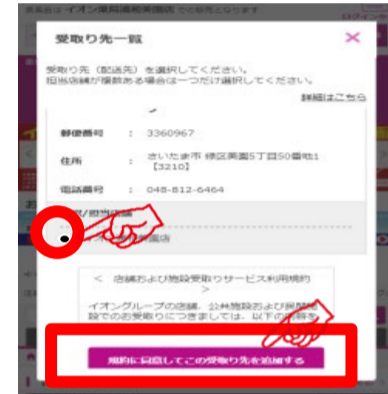

イオン葛西店ではネットスーパーのロッカー受取り、カウンター受取りを実施しています。

受取り場所設定

①「お届け先」をクリック

②「受取り先の追加」をクリック

③受取り場所を選択し、「追加する」をクリック

お渡し場所

商品お渡し場所：
1階サービスカウンター

商品のお渡し時間：