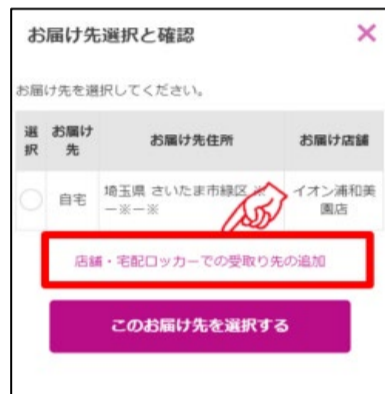

イオン葛西店ではネットスーパーのロッカー受取り、カウンター受取りを実施しています。

受取り場所設定

①「お届け先」をクリック

②「受取り先の追加」をクリック

③受取り場所を選択し、「追加する」をクリック

お渡し場所

商品お渡し場所：
1階サービスカウンター

商品のお渡し時間：