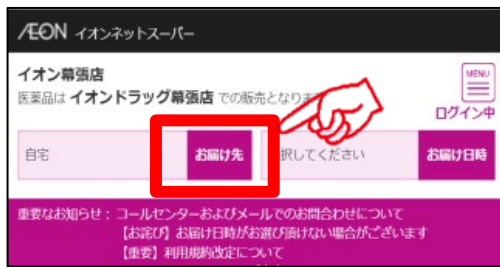

イオンネットスーパー/

イオン柏店ではネットスーパーの
駐車場受取り、カウンター受取りを実施しています。

受取り場所設定

①「お届け先」を
クリック

②「受取り先の追加」
をクリック

③受取り場所を選択し、
「追加する」をクリック

お渡し場所

商品お渡し場所：