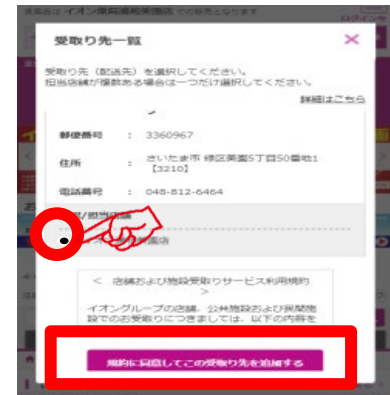

イオンネットスーパー/

イオン柏店ではネットスーパーの
駐車場受取り、カウンター受取りを実施しています。

受取り場所設定

①「お届け先」を
クリック

②「受取り先の追加」
をクリック

③受取り場所を選択し、
「追加する」をクリック

お渡し場所

商品お渡し場所：