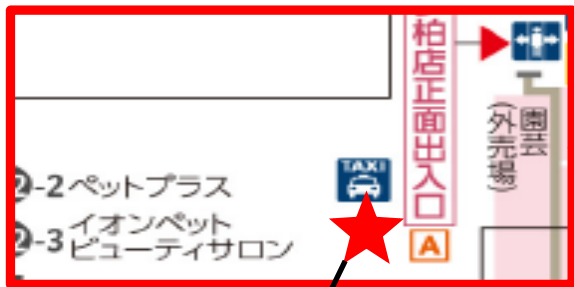

イオンネットスーパー/

イオン柏店ではネットスーパーの
駐車場受取り、カウンター受取りを実施しています。

受取り場所設定

①「お届け先」を
クリック

②「受取り先の追加」
をクリック

③受取り場所を選択し、
「追加する」をクリック

お渡し場所

商品お渡し場所：

正面出入口タクシー乗り場横

※車で指定場所までお越しいただき、
下記までご連絡ください。

070-6447-4798

商品のお渡し時間：

■当日 8時までの注文完了⇒当日 12時～14時の間にお渡し

■当日10時までの注文完了⇒当日 14時～16時の間にお渡し

■当日12時までの注文完了⇒当日 16時～18時の間にお渡し

※受取りの時間に注意してご来店下さい。