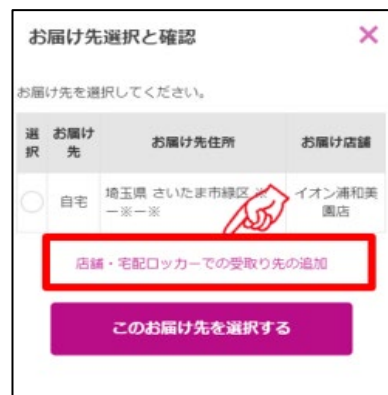

イオンネットスーパー/

イオン柏店ではネットスーパーの
駐車場受取り、カウンター受取りを実施しています。

受取り場所設定

①「お届け先」を
クリック

②「受取り先の追加」
をクリック

③受取り場所を選択し、
「追加する」をクリック

お渡し場所

商品お渡し場所：