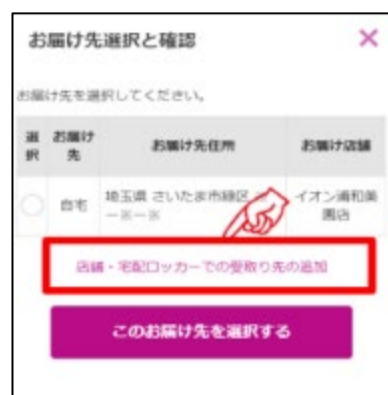

## 受取り場所設定

①「お届け先」を  
クリック

②「受取り先の追加」  
をクリック

③受取り場所を選択し、  
「追加する」をクリック