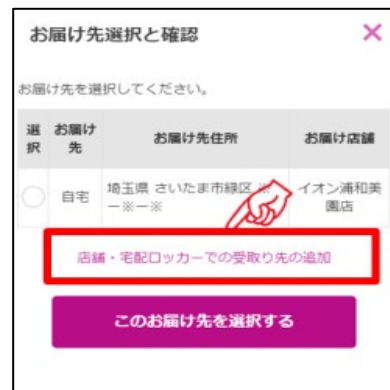

イオンスタイル甲府昭和ではネットスーパーの
駐車場受取り、カウンター受取りを実施しています。

受取り場所設定

①「お届け先」を
クリック

②「受取り先の追加」
をクリック

③受取り場所を選択し、
「追加する」をクリック

お渡し場所

商品お渡し場所：
西入口A2 ガーデニング外卖場前
※車で指定場所までお越しいただき、
下記までご連絡ください。
070-6447-3800

商品のお渡し時間：