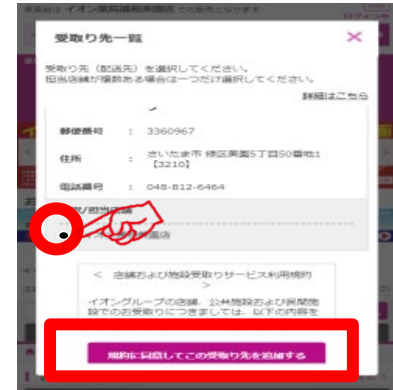

イオンスタイル甲府昭和ではネットスーパーの
駐車場受取り、カウンター受取りを実施しています。

受取り場所設定

①「お届け先」を
クリック

②「受取り先の追加」
をクリック

③受取り場所を選択し、
「追加する」をクリック

お渡し場所

商品お渡し場所：
西入口A2 ガーデニング外卖場前
※車で指定場所までお越しいただき、
下記までご連絡ください。
070-6447-3800

商品のお渡し時間：