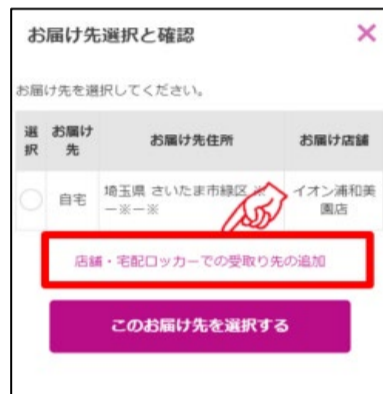

②「受取り先の追加」をクリック