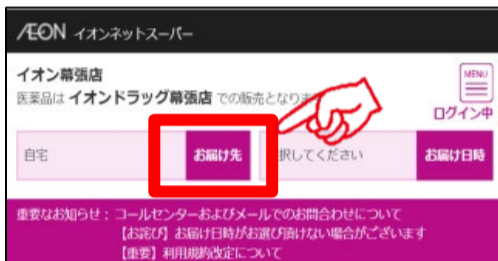

イオン幕張店ではネットスーパーのロッカー受取りを実施しています

受取り場所設定

①「お届け先」をクリック