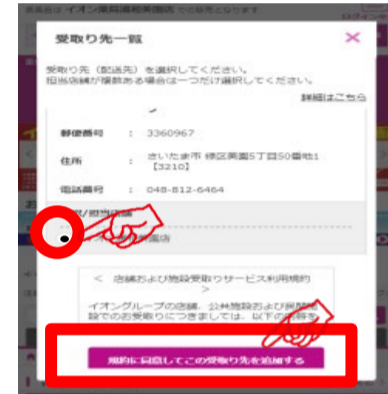

### 受取り場所設定

①「お届け先」をクリック

②「受取り先の追加」をクリック

③受取り場所を選択し、「追加する」をクリック