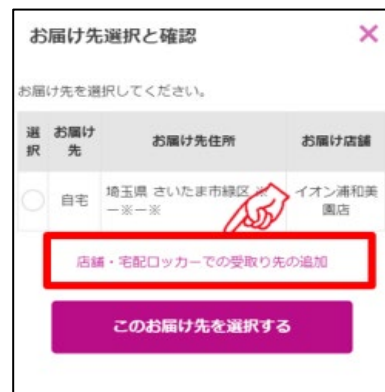

イオンネットスーパー/

イオン幕張店ではネットスーパーの
カウンター受取りを実施しています

受取り場所設定

①「お届け先」を
クリック

②「受取り先の追加」
をクリック

③受取り場所を選択し、
「追加する」をクリック

お渡し場所

商品お渡し場所：