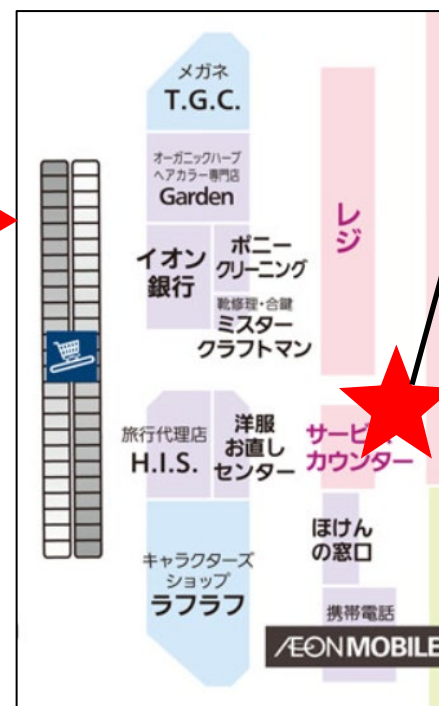

イオンネットスーパー/

イオン幕張店ではネットスーパーの
カウンター受取りを実施しています

受取り場所設定

①「お届け先」を
クリック

②「受取り先の追加」
をクリック

③受取り場所を選択し、
「追加する」をクリック

お渡し場所

商品お渡し場所：

イオン幕張店 2階
サービスカウンター

商品のお渡し時間：

■当日7時までの注文完了⇒当日14時30分～18時30分の間にお渡し

■当日11時までの注文完了⇒当日18時30分～21時の間にお渡し

※受取りの時間に注意してご来店下さい。

※状況に応じてサービス内容が変更となる可能性があります。

ご注文はこちらから▶