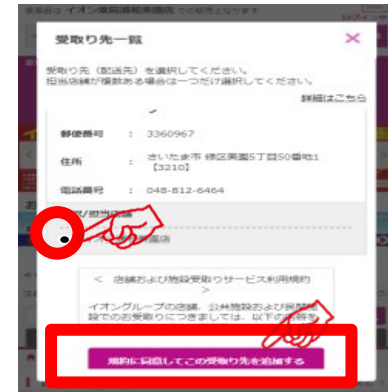

イオンネットスーパー/

イオン幕張店ではネットスーパーの
カウンター受取りを実施しています

受取り場所設定

①「お届け先」を
クリック

②「受取り先の追加」
をクリック

③受取り場所を選択し、
「追加する」をクリック

お渡し場所

商品お渡し場所：